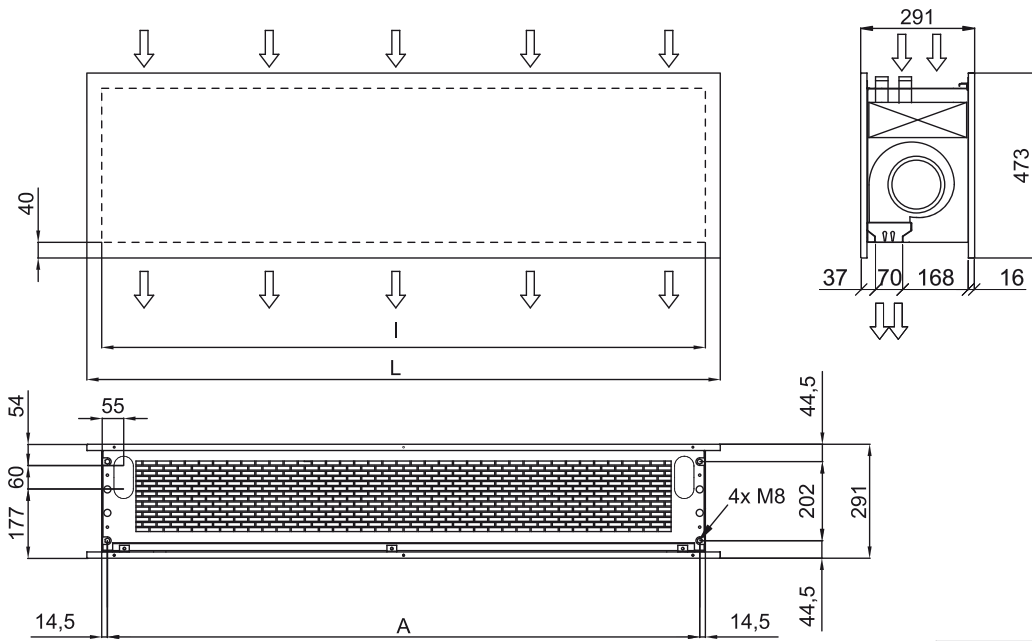

Izmeri

	L	I	A
Zen 1000	1220	1140	1115
Zen 1500	1620	1544	1515
Zen 2000	2120	2044	2015
Zen 2500	2620	2544	2515