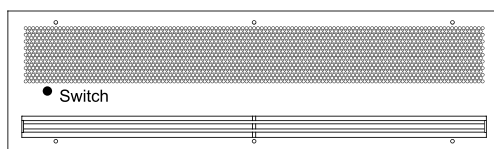

Ipašības

- Pašbalstoša cinkota tērauda plāksnes korpusa konstrukcija, gatavs uzstādīšanai iebūvēšanai piekaramos griestos.
- Ieplūdes režģis (neprasa apkopi) iebūvēts vienā rāmī baltā RAL 9016 vai melnā RAL 9005 krāsā. Pēc pieprasījuma ir pieejamas arī citas krāsas.
- Anodētas alumīnija izplūdes lāpstiņas, spārna formas.
- Zema trokšņa savīti šķērsplūsmas ventilatori, vadāmi ar 2 ātrumu ārējo rotora dzinēju.
- "A" tips bez apkures, tikai gaiss.
- Includes 2-speed in-built switch.
- Allows door contact and external OFF connection.

Specifikācijas

50Hz

Modelis	(m <sup>3</sup> /h)	(m)
RO SW 1000 A	2.8	
RO SW 1500 A	2.8	
RO SW 2000 A	2.8	

Izmeri

Control Panel (\*)

	L	L1	A	B
RO W 1000	1000	1050	938	-
RO W 1500	1500	1550	1438	-
RO W 2000	2000	2050	1938	969