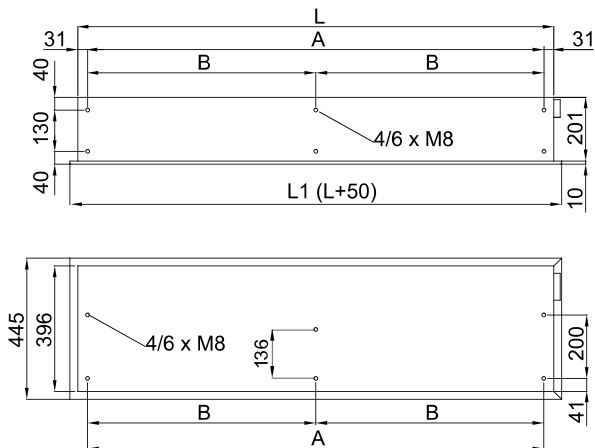

Specifikācijas

50Hz

Modelis	(m <sup>3</sup> /h)	(m)
RO SW 1000 A	2.8	
RO SW 1500 A	2.8	
RO SW 2000 A	2.8	

Izmeri

Control Panel (\*)

	L	L1	A	B
RO W 1000	1000	1050	938	-
RO W 1500	1500	1550	1438	-
RO W 2000	2000	2050	1938	969