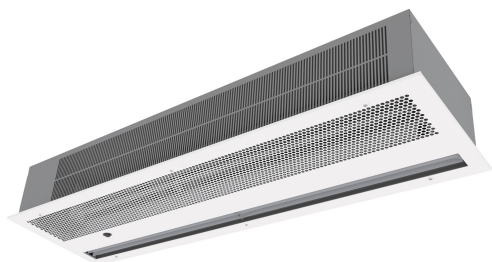

Ipašības

- Pašbalstoša cinkota tērauda plāksnes korpusa konstrukcija, gatavs uzstādīšanai iebūvēšanai piekaramos griestos.
- Ieplūdes režģis (neprasa apkopi) iebūvēts vienā rāmī baltā RAL 9016 vai melnā RAL 9005 krāsā. Pēc pieprasījuma ir pieejamas arī citas krāsas.
- Anodētas alumīnija izplūdes lāpstiņas, spārna formas.
- Zema trokšņa savīti šķērsplūsmas ventilatori, vadāmi ar 2 ātrumu ārējo rotora dzinēju.
- "A" tips bez apkures, tikai gaiss.
- Includes 2-speed in-built switch.
- Allows door contact and external OFF connection.