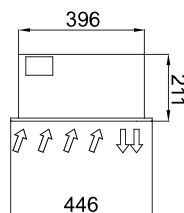

Specifikācijas

50Hz

Modelis	(m <sup>3</sup> /h)	(m)
RO SW 1000 A	2.8	
RO SW 1500 A	2.8	
RO SW 2000 A	2.8	

Izmeri

Control Panel (\*)

	L	L1	A	B
RO W 1000	1000	1050	938	-
RO W 1500	1500	1550	1438	-
RO W 2000	2000	2050	1938	969