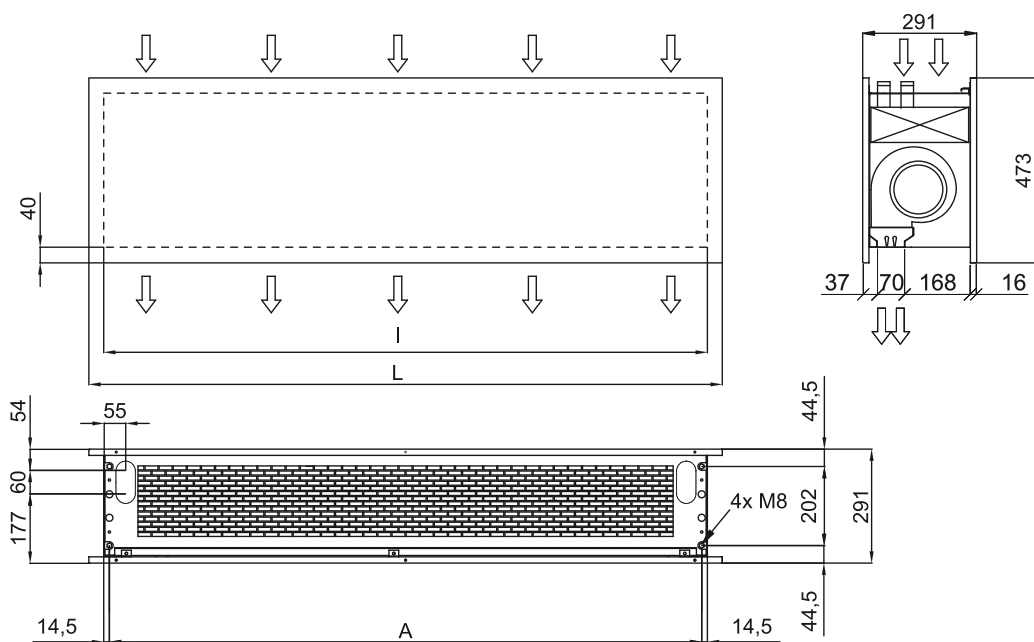

Izmeri

	L	I	A
Zen 1000	1220	1140	1115
Zen 1500	1620	1544	1515
Zen 2000	2120	2044	2015
Zen 2500	2620	2544	2515