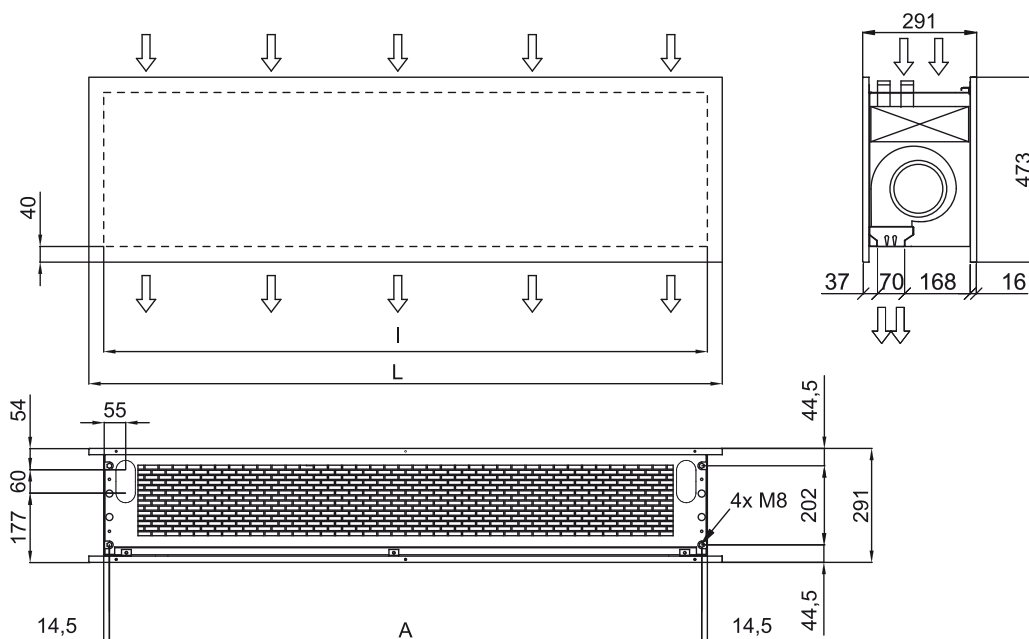

Modelis	Nominālā gaisa plūsma	Ieteicamais uzstādīšanas augstums	
	(m³/h)	(m)	
ZEN ECG 1500 VRF15-LG	2920	3-4,2	5/8" - 3/8"
ZEN ECG 2000 VRF24-LG	4380	3-4,2	1" - 3/8"
ZEN ECG 2000 VRF20-LG	4380	3-4,2	1
ZEN ECG 2500 VRF25-LG	5110	3-4,2	7/8" - 1/2"
ZEN ECG 2500 VRF29-LG	5110	3-4,2	7/8" - 1/2"

Izmeri

	L	I	A
Zen 1000	1220	1140	1115
Zen 1500	1620	1544	1515
Zen 2000	2120	2044	2015
Zen 2500	2620	2544	2515