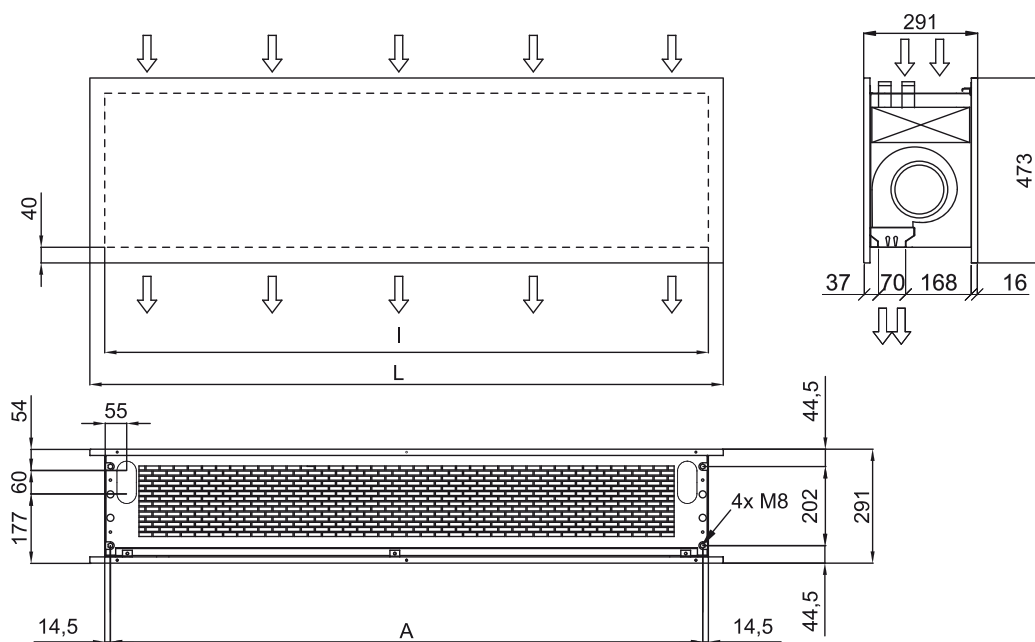

Modelis	(m³/h)	(m)
ZEN ECG 1000 VRF10-HI	3-4,2	
ZEN ECG 1500 VRF13-HI	3-4,2	
ZEN ECG 1500 VRF15-HI	3-4,2	
ZEN ECG 2000 VRF20-HI	3-4,2	
ZEN ECG 2000 VRF24-HI	3-4,2	
ZEN ECG 2500 VRF25-HI	3-4,2	
ZEN ECG 2500 VRF29-HI	3-4,2	

Izmeri

	L	I	A
Zen 1000	1220	1140	1115
Zen 1500	1620	1544	1515
Zen 2000	2120	2044	2015
Zen 2500	2620	2544	2515