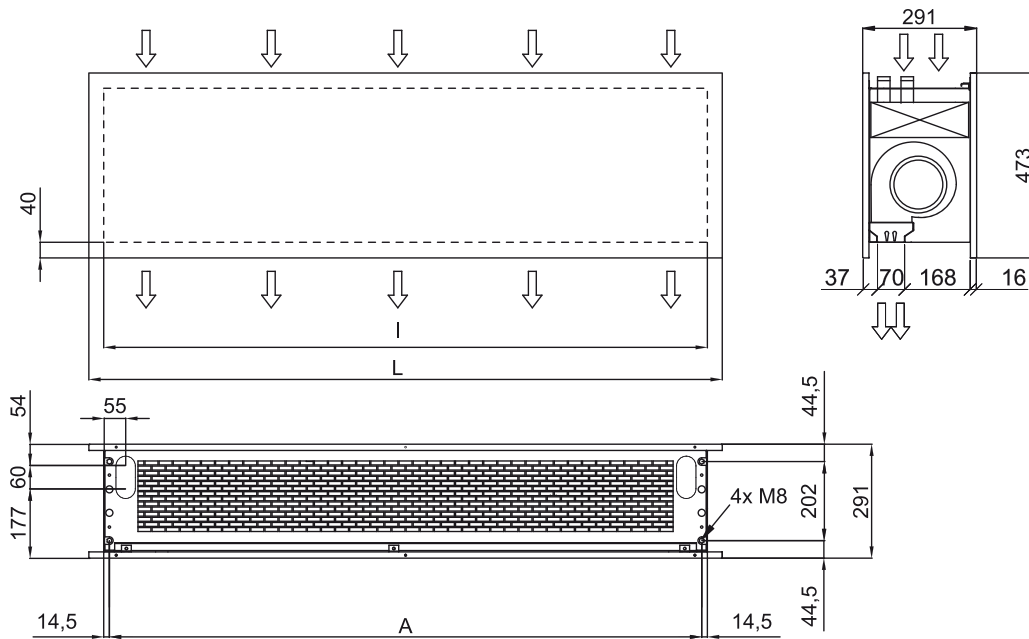

Modelis	Nominālā gaisa plūsma	Ieteicamais uzstādīšanas augstums	
	(m³/h)	(m)	
ZEN ECG 1000 VRV10-DA	2190	3-4,2	5/8" - 3/8"
ZEN ECG 1500 VRV13-DA	2920	3-4,2	5/8" - 3/8"
ZEN ECG 1500 VRV15-DA	2920	3-4,2	5/8" - 3/8"
ZEN ECG 2000 VRV20-DA	4380	3-4,2	3/4" - 3/8"
ZEN ECG 2000 VRV24-DA	4380	3-4,2	3/4" - 3/8"
ZEN ECG 2500 VRV25-DA	5110	3-4,2	3/4" - 3/8"
ZEN ECG 2500 VRV29-DA	5110	3-4,2	7/8" - 3/8"

Izmeri

	L	I	A
Zen 1000	1220	1140	1115
Zen 1500	1620	1544	1515
Zen 2000	2120	2044	2015
Zen 2500	2620	2544	2515