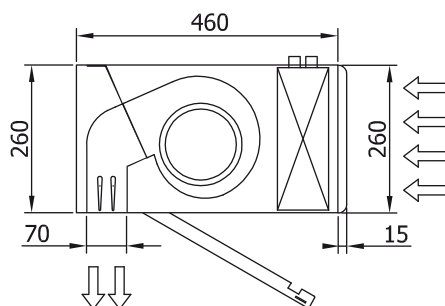

Modelis	Nominālā gaisa	leteicamais uzstādīšanas	Ārējais bloks	
	plūsma (m³/h)	augstums (m)	230Vx1	400Vx3
ECM 3000 DX27-LG	4920	2,5-3,8	-	UU85W U74 7/8" - 1/2"
ECG 2000 DX22-LG	4380	3-4,2	-	UU70W U34 1" - 3/8"
ECG 2500 DX27-LG	5110	3-4,2	-	UU85W U74 7/8" - 1/2"
ECG 3000 DX27-LG	5840	3-4,2	-	UU85W U74 7/8" - 1/2"
ECM 1000 DX8-LG	1640	2,5-3,8	UUC1 U40 (30)	- 5/8" - 3/8"
ECM 1500 DX11-LG	2460	2,5-3,8	UUD1 U30 (36)	UUD3 U30 (36) 5/8" - 3/8"
ECM 2000 DX16-LG	3280	2,5-3,8	UUD1 U30 (60)	UUD3 U30 (60) 5/8" - 3/8"
ECG 1000 DX10-LG	2190	3-4,2	UUD1 U30 (36)	UUD3 U30 (36) 5/8" - 3/8"
ECG 1500 DX15-LG	2920	3-4,2	UUD1 U30 (48)	UUD3 U30 (48) 5/8" - 3/8"
ECG 2500 DX22-LG	5110	3-4,2	-	UU70W U34 1

Modelis	Nominālā gaisa plūsma (m³/h)	leteicamais uzstādīšanas augstums (m)
ECM 1000 VRF8-LG	1640	2,5-3,8 5/8" - 3/8"
ECM 1500 VRF12-LG	2460	2,5-3,8 5/8" - 3/8"
ECM 2000 VRF19-LG	3280	2,5-3,8 1" - 3/8"
ECM 2000 VRF16-LG	3280	2,5-3,8 5/8" - 3/8"
ECM 2500 VRF24-LG	4100	2,5-3,8 1" - 3/8"
ECM 2500 VRF21-LG	4100	2,5-3,8 1" - 3/8"
ECM 3000 VRF26-LG	4920	2,5-3,8 7/8" - 1/2"
ECG 1000 VRF10-LG	2190	3-4,2 5/8" - 3/8"
ECG 1500 VRF15-LG	2920	3-4,2 5/8" - 3/8"
ECG 2000 VRF24-LG	4380	3-4,2 1" - 3/8"
ECG 2000 VRF20-LG	4380	3-4,2 1
ECG 2500 VRF25-LG	5110	3-4,2 7/8" - 1/2"
ECG 2500 VRF29-LG	5110	3-4,2 7/8" - 1/2"
ECG 3000 VRF29-LG	5840	3-4,2 7/8" - 1/2"
ECG 3000 VRF34-LG	5840	3-4,2 7/8" - 1/2"

Izmeri

L	A	B
1000	920	-
1500	1420	710
2000	1920	960
2500	2420	1210
3000	2920	1460