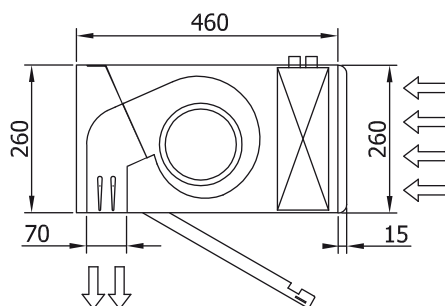

Modelis	Nominālā gaisa	leteicamais uzstādīšanas	Ārējais bloks	Ārējais bloks
	plūsma (m³/h)	augstums (m)	230Vx1	400Vx3
ECM 3000 DX27-LG	4920	2,5-3,8	-	UU85W U74 7/8" - 1/2"
ECG 2000 DX22-LG	4380	3-4,2	-	UU70W U34 1" - 3/8"
ECG 2500 DX27-LG	5110	3-4,2	-	UU85W U74 7/8" - 1/2"
ECG 3000 DX27-LG	5840	3-4,2	-	UU85W U74 7/8" - 1/2"
ECM 1000 DX8-LG	1640	2,5-3,8	UUC1 U40 (30)	- 5/8" - 3/8"
ECM 1500 DX11-LG	2460	2,5-3,8	UUD1 U30 (36)	UUD3 U30 (36) 5/8" - 3/8"
ECM 2000 DX16-LG	3280	2,5-3,8	UUD1 U30 (60)	UUD3 U30 (60) 5/8" - 3/8"
ECG 1000 DX10-LG	2190	3-4,2	UUD1 U30 (36)	UUD3 U30 (36) 5/8" - 3/8"
ECG 1500 DX15-LG	2920	3-4,2	UUD1 U30 (48)	UUD3 U30 (48) 5/8" - 3/8"
ECG 2500 DX22-LG	5110	3-4,2	-	UU70W U34 1

Modelis	Nominālā gaisa plūsma	leteicamais uzstādīšanas
	(m³/h)	augstums (m)
ECM 1000 VRF8-LG	1640	2,5-3,8 5/8" - 3/8"
ECM 1500 VRF12-LG	2460	2,5-3,8 5/8" - 3/8"
ECM 2000 VRF19-LG	3280	2,5-3,8 1" - 3/8"
ECM 2000 VRF16-LG	3280	2,5-3,8 5/8" - 3/8"
ECM 2500 VRF24-LG	4100	2,5-3,8 1" - 3/8"
ECM 2500 VRF21-LG	4100	2,5-3,8 1" - 3/8"
ECM 3000 VRF26-LG	4920	2,5-3,8 7/8" - 1/2"
ECG 1000 VRF10-LG	2190	3-4,2 5/8" - 3/8"
ECG 1500 VRF15-LG	2920	3-4,2 5/8" - 3/8"
ECG 2000 VRF24-LG	4380	3-4,2 1" - 3/8"
ECG 2000 VRF20-LG	4380	3-4,2 1
ECG 2500 VRF25-LG	5110	3-4,2 7/8" - 1/2"
ECG 2500 VRF29-LG	5110	3-4,2 7/8" - 1/2"
ECG 3000 VRF29-LG	5840	3-4,2 7/8" - 1/2"
ECG 3000 VRF34-LG	5840	3-4,2 7/8" - 1/2"

Izmeri

L	A	B
1000	920	-
1500	1420	710
2000	1920	960
2500	2420	1210
3000	2920	1460