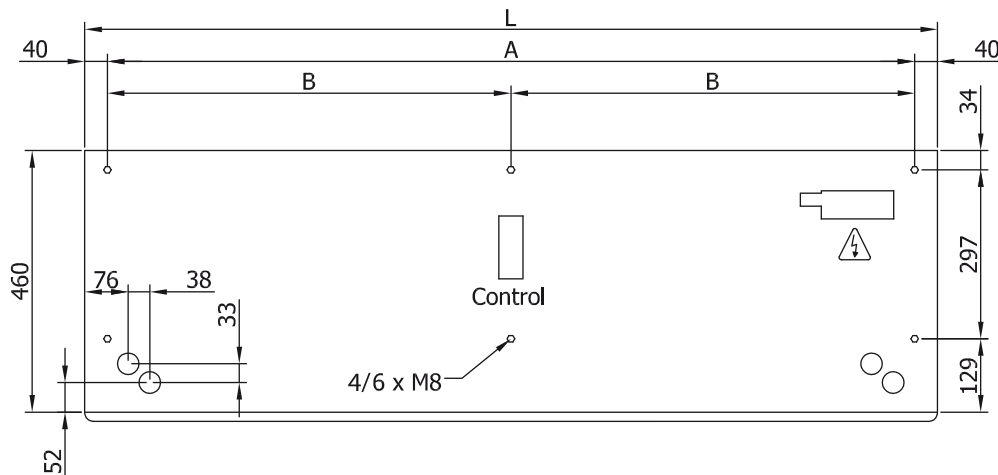

Modelis	Nominālā gaisa	leteicamais uzstādīšanas	Ārējais bloks	
	plūsma (m³/h)	augstums (m)	230Vx1	400Vx3
ECM 3000 DX27-LG	4920	2,5-3,8	-	UU85W U74 7/8" - 1/2"
ECG 2000 DX22-LG	4380	3-4,2	-	UU70W U34 1" - 3/8"
ECG 2500 DX27-LG	5110	3-4,2	-	UU85W U74 7/8" - 1/2"
ECG 3000 DX27-LG	5840	3-4,2	-	UU85W U74 7/8" - 1/2"
ECM 1000 DX8-LG	1640	2,5-3,8	UUC1 U40 (30)	- 5/8" - 3/8"
ECM 1500 DX11-LG	2460	2,5-3,8	UUD1 U30 (36)	UUD3 U30 (36) 5/8" - 3/8"
ECM 2000 DX16-LG	3280	2,5-3,8	UUD1 U30 (60)	UUD3 U30 (60) 5/8" - 3/8"
ECG 1000 DX10-LG	2190	3-4,2	UUD1 U30 (36)	UUD3 U30 (36) 5/8" - 3/8"
ECG 1500 DX15-LG	2920	3-4,2	UUD1 U30 (48)	UUD3 U30 (48) 5/8" - 3/8"
ECG 2500 DX22-LG	5110	3-4,2	-	UU70W U34 1

Modelis	Nominālā gaisa plūsma (m³/h)	leteicamais uzstādīšanas augstums (m)
ECM 1000 VRF8-LG	1640	2,5-3,8 5/8" - 3/8"
ECM 1500 VRF12-LG	2460	2,5-3,8 5/8" - 3/8"
ECM 2000 VRF19-LG	3280	2,5-3,8 1" - 3/8"
ECM 2000 VRF16-LG	3280	2,5-3,8 5/8" - 3/8"
ECM 2500 VRF24-LG	4100	2,5-3,8 1" - 3/8"
ECM 2500 VRF21-LG	4100	2,5-3,8 1" - 3/8"
ECM 3000 VRF26-LG	4920	2,5-3,8 7/8" - 1/2"
ECG 1000 VRF10-LG	2190	3-4,2 5/8" - 3/8"
ECG 1500 VRF15-LG	2920	3-4,2 5/8" - 3/8"
ECG 2000 VRF24-LG	4380	3-4,2 1" - 3/8"
ECG 2000 VRF20-LG	4380	3-4,2 1
ECG 2500 VRF25-LG	5110	3-4,2 7/8" - 1/2"
ECG 2500 VRF29-LG	5110	3-4,2 7/8" - 1/2"
ECG 3000 VRF29-LG	5840	3-4,2 7/8" - 1/2"
ECG 3000 VRF34-LG	5840	3-4,2 7/8" - 1/2"

Izmeri

L	A	B
1000	920	-
1500	1420	710
2000	1920	960
2500	2420	1210
3000	2920	1460