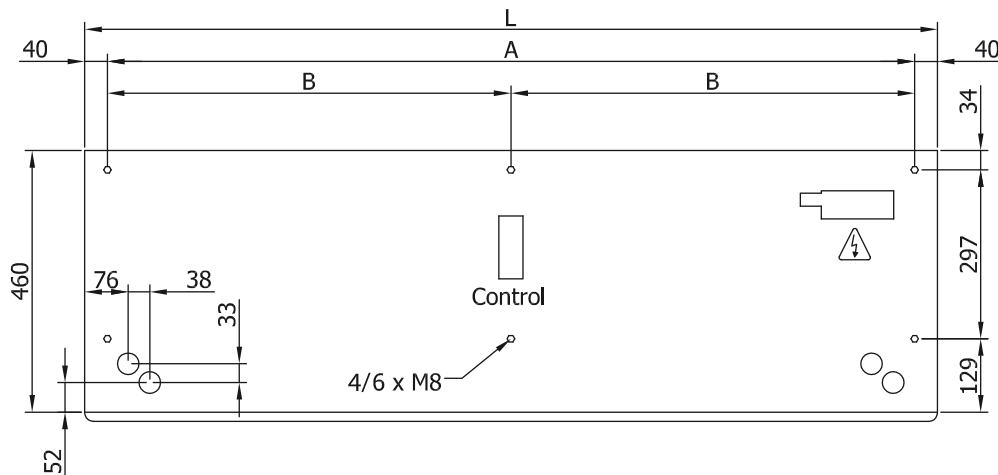

Modelis	Nominālā gaisa	leteicamais uzstādīšanas	Ārējais bloks	Ārējais bloks
	plūsma (m³/h)	augstums (m)	230Vx1	400Vx3
ECM 3000 DX27-LG	4920	2,5-3,8	-	UU85W U74 7/8" - 1/2"
ECG 2000 DX22-LG	4380	3-4,2	-	UU70W U34 1" - 3/8"
ECG 2500 DX27-LG	5110	3-4,2	-	UU85W U74 7/8" - 1/2"
ECG 3000 DX27-LG	5840	3-4,2	-	UU85W U74 7/8" - 1/2"
ECM 1000 DX8-LG	1640	2,5-3,8	UUC1 U40 (30)	- 5/8" - 3/8"
ECM 1500 DX11-LG	2460	2,5-3,8	UUD1 U30 (36)	UUD3 U30 (36) 5/8" - 3/8"
ECM 2000 DX16-LG	3280	2,5-3,8	UUD1 U30 (60)	UUD3 U30 (60) 5/8" - 3/8"
ECG 1000 DX10-LG	2190	3-4,2	UUD1 U30 (36)	UUD3 U30 (36) 5/8" - 3/8"
ECG 1500 DX15-LG	2920	3-4,2	UUD1 U30 (48)	UUD3 U30 (48) 5/8" - 3/8"
ECG 2500 DX22-LG	5110	3-4,2	-	UU70W U34 1

Modelis	Nominālā gaisa plūsma	leteicamais uzstādīšanas
	(m³/h)	augstums (m)
ECM 1000 VRF8-LG	1640	2,5-3,8 5/8" - 3/8"
ECM 1500 VRF12-LG	2460	2,5-3,8 5/8" - 3/8"
ECM 2000 VRF19-LG	3280	2,5-3,8 1" - 3/8"
ECM 2000 VRF16-LG	3280	2,5-3,8 5/8" - 3/8"
ECM 2500 VRF24-LG	4100	2,5-3,8 1" - 3/8"
ECM 2500 VRF21-LG	4100	2,5-3,8 1" - 3/8"
ECM 3000 VRF26-LG	4920	2,5-3,8 7/8" - 1/2"
ECG 1000 VRF10-LG	2190	3-4,2 5/8" - 3/8"
ECG 1500 VRF15-LG	2920	3-4,2 5/8" - 3/8"
ECG 2000 VRF24-LG	4380	3-4,2 1" - 3/8"
ECG 2000 VRF20-LG	4380	3-4,2 1
ECG 2500 VRF25-LG	5110	3-4,2 7/8" - 1/2"
ECG 2500 VRF29-LG	5110	3-4,2 7/8" - 1/2"
ECG 3000 VRF29-LG	5840	3-4,2 7/8" - 1/2"
ECG 3000 VRF34-LG	5840	3-4,2 7/8" - 1/2"

Izmeri

L	A	B
1000	920	-
1500	1420	710
2000	1920	960
2500	2420	1210
3000	2920	1460