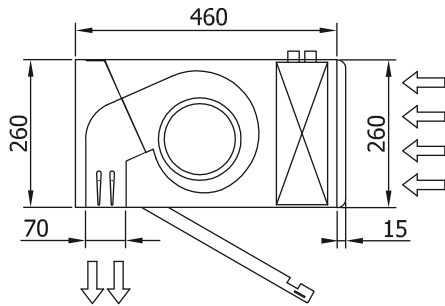

Izmeri

L	A	B
1000	920	-
1500	1420	710
2000	1920	960
2500	2420	1210
3000	2920	1460