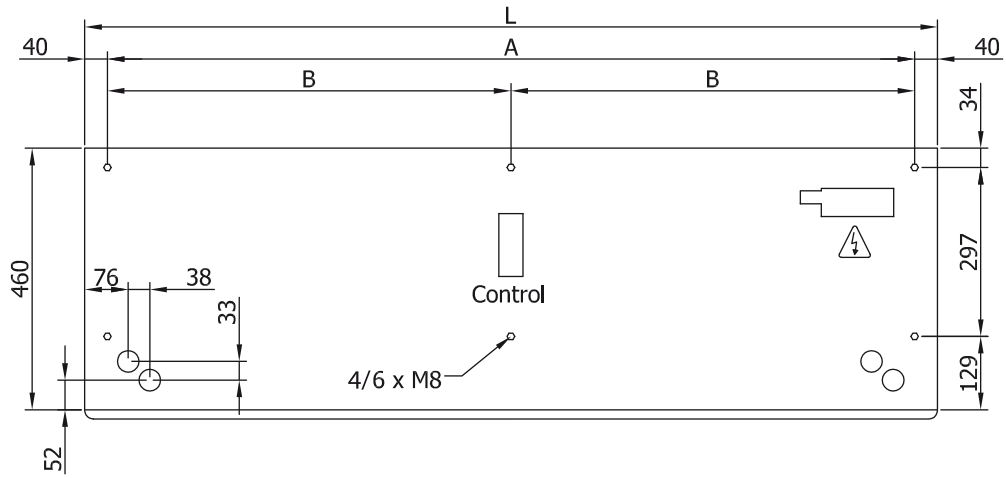

Izmeri

L	A	B
1000	920	-
1500	1420	710
2000	1920	960
2500	2420	1210
3000	2920	1460