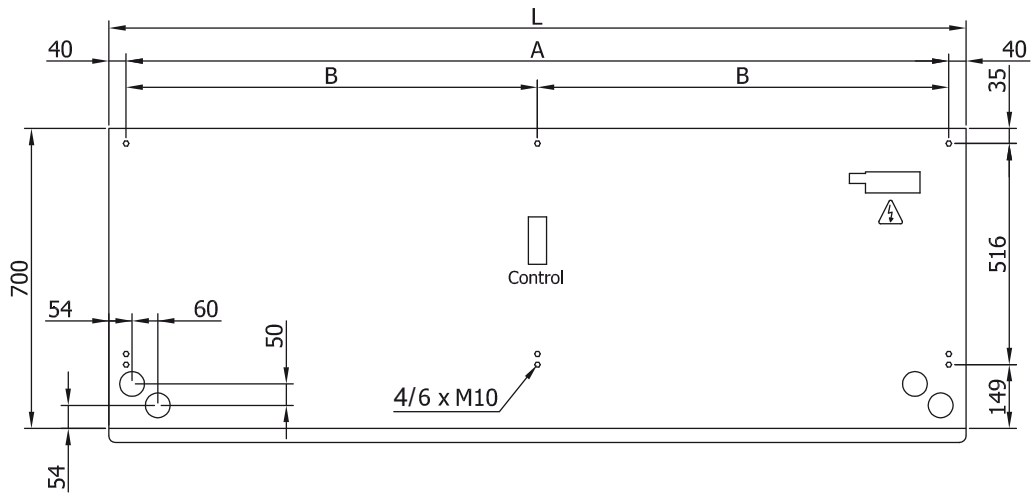

Specifikācijas

50Hz

Modelis	(m³/h)	(m)
L 1000 DX17-LG	5/8" - 3/8"	
L 1500 DX27-LG	7/8" - 1/2"	
L 2000 DX34-LG	5/8" - 3/8"	
L 2500 DX43-LG	1" - 3/8"	
L 3000 DX49-LG	7/8" - 1/2" // 1" - 3/8"	
XL 1000 DX22-LG	1" - 3/8"	
XL 1500 DX34-LG	5/8" - 3/8"	
XL 2000 DX45-LG	1" - 3/8"	
XL 2500 DX52-LG	7/8" - 1/2"	
XL 3000 DX54-LG	7/8" - 1/2"	

Modelis	(m³/h)	(m)
L 1000 VRF19-LG	1" - 3/8"	
L 1500 VRF29-LG	7/8" - 1/2"	
L 2000 VRF34-LG	7/8" - 1/2"	
L 2500 VRF43-LG	7/8" - 1/2"	
L 3000 VRF62-LG	7/8" - 1/2"	
XL 1000 VRF26-LG	7/8" - 1/2"	
XL 1500 VRF34-LG	7/8" - 1/2"	
XL 2000 VRF47-LG	7/8" - 1/2"	
XL 2500 VRF61-LG	7/8" - 1/2"	
XL 3000 VRF58-LG	7/8" - 1/2"	

Izmeri

L	A	B
1000	920	-
1500	1420	710
2000	1920	960
2500	2420	1210
3000	2920	1460