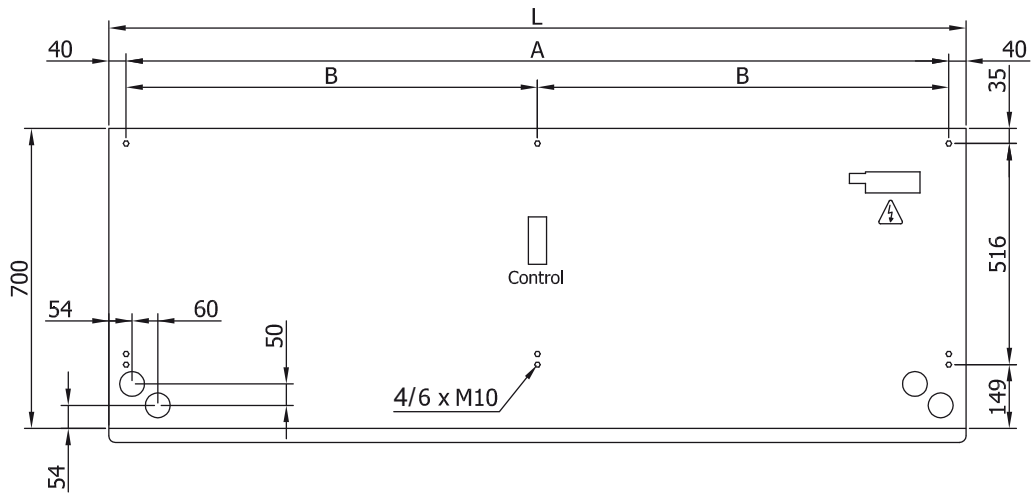

Specifikācijas

50Hz

Modelis	Nominālā gaisa plūsma (m³/h)	Ieteicamais uzstādīšanas augstums (m)	Ārējais bloks		
			230Vx1	400Vx3	
L 1000 DX17-LG	3525	4-5	UUD1 U30 (60)	UUD3 U30 (60)	5/8" - 3/8"
L 1500 DX27-LG	5300	4-5	-	UU70W U34	7/8" - 1/2"
L 2000 DX34-LG	7050	4-5	2x UUD1 U30 (60) + UUD1 U30 (60)	2x UUD3 U30 (60) + UUD3 U30 (60)	5/8" - 3/8"
L 2500 DX43-LG	8800	4-5	-	2x UU85W U74	1" - 3/8"
L 3000 DX49-LG	10600	4-5	-	2x UU85W U74	7/8" - 1/2" // 1" - 3/8"
XL 1000 DX22-LG	4550	5-7	-	UU85W U74	1" - 3/8"
XL 1500 DX34-LG	6850	5-7	2x UUD1 U30 (60) + UUD1 U30 (60)	2x UUD3 U30 (60) + UUD3 U30 (60)	5/8" - 3/8"
XL 2000 DX45-LG	9100	5-7	-	2x UU70W U34	1" - 3/8"
XL 2500 DX52-LG	11400	5-7	-	2x UU70W U34 + UU85W U74	7/8" - 1/2"
XL 3000 DX54-LG	13600	5-7	-	2x UU85W U74 + UU85W U74	7/8" - 1/2"

Modelis	Nominālā gaisa plūsma (m³/h)	Ieteicamais uzstādīšanas augstums (m)	
L 1000 VRF19-LG	3525	4-5	1" - 3/8"
L 1500 VRF29-LG	5300	4-5	7/8" - 1/2"
L 2000 VRF34-LG	7050	4-5	7/8" - 1/2"
L 2500 VRF43-LG	8800	4-5	7/8" - 1/2"
L 3000 VRF62-LG	10600	4-5	7/8" - 1/2"
XL 1000 VRF26-LG	4550	5-7	7/8" - 1/2"
XL 1500 VRF34-LG	6850	5-7	7/8" - 1/2"
XL 2000 VRF47-LG	9100	5-7	7/8" - 1/2"
XL 2500 VRF61-LG	11400	5-7	7/8" - 1/2"
XL 3000 VRF58-LG	13600	5-7	7/8" - 1/2"

Izmeri

L	A	B
1000	920	-
1500	1420	710
2000	1920	960
2500	2420	1210
3000	2920	1460