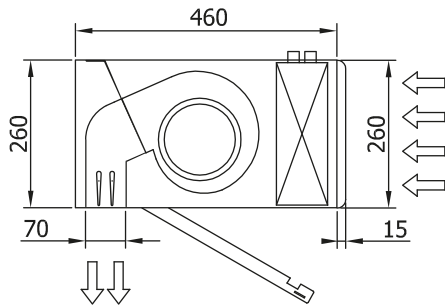

Modelis	Nominālā gaisa plūsma	Ieteicamais uzstādīšanas augstums	
	(m³/h)	(m)	(m)
BB 1500 VRF24-LG	4680	5-7	7/8" - 1/2"
BB 2000 VRF35-LG	7020	5-7	7/8" - 1/2"
BB 2500 VRF43-LG	8190	5-7	7/8" - 1/2"
BB 3000 VRF47-LG	9360	5-7	7/8" - 1/2"

Izmeri

L	A	B
1000	920	-
1500	1420	710
2000	1920	960
2500	2420	1210
3000	2920	1460