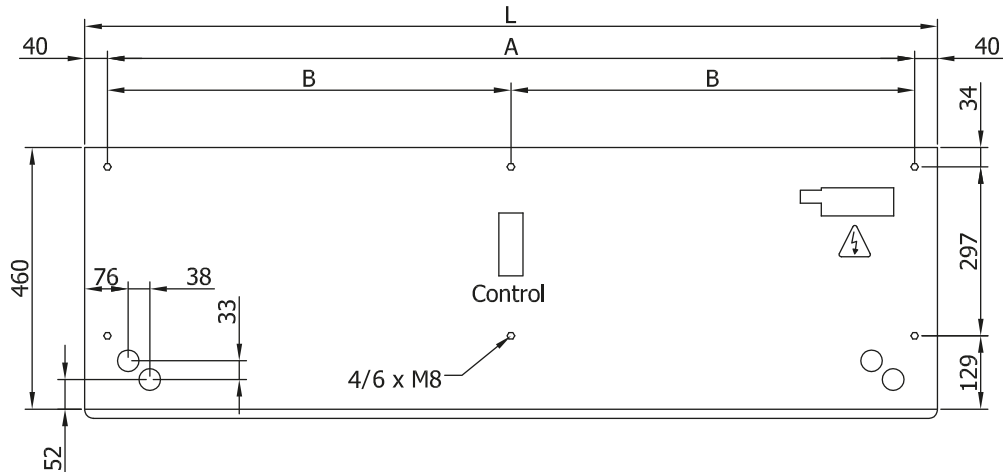

Modelis	Nominālā gaisa plūsma	Ieteicamais uzstādīšanas augstums	
	(m³/h)	(m)	(m)
BB 1500 VRF24-LG	4680	4-7	7/8" - 1/2"
BB 2000 VRF35-LG	7020	4-7	7/8" - 1/2"
BB 2500 VRF43-LG	8190	4-7	7/8" - 1/2"
BB 3000 VRF47-LG	9360	4-7	7/8" - 1/2"

Izmeri

L	A	B
1000	920	-
1500	1420	710
2000	1920	960
2500	2420	1210
3000	2920	1460