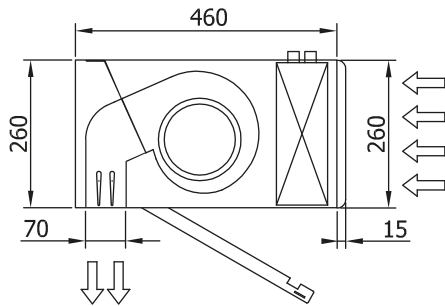

Modelis	Nominālā gaisa plūsma	Ieteicamais uzstādīšanas augstums	
	(m³/h)	(m)	(m)
BB 1500 VRF24-LG	4680	4-7	7/8" - 1/2"
BB 2000 VRF35-LG	7020	4-7	7/8" - 1/2"
BB 2500 VRF43-LG	8190	4-7	7/8" - 1/2"
BB 3000 VRF47-LG	9360	4-7	7/8" - 1/2"

Izmeri

L	A	B
1000	920	-
1500	1420	710
2000	1920	960
2500	2420	1210
3000	2920	1460