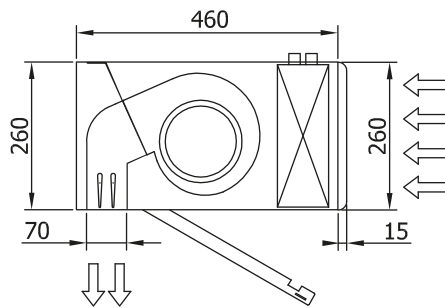

Modelis	Nominālā gaisa plūsma	Ieteicamais uzstādīšanas augstums	
	(m³/h)	(m)	(m)
BB 1500 VRF24-LG	4680	4-7	7/8" - 1/2"
BB 2000 VRF35-LG	7020	4-7	7/8" - 1/2"
BB 2500 VRF43-LG	8190	4-7	7/8" - 1/2"
BB 3000 VRF47-LG	9360	4-7	7/8" - 1/2"

Izmeri

L	A	B
1000	920	-
1500	1420	710
2000	1920	960
2500	2420	1210
3000	2920	1460