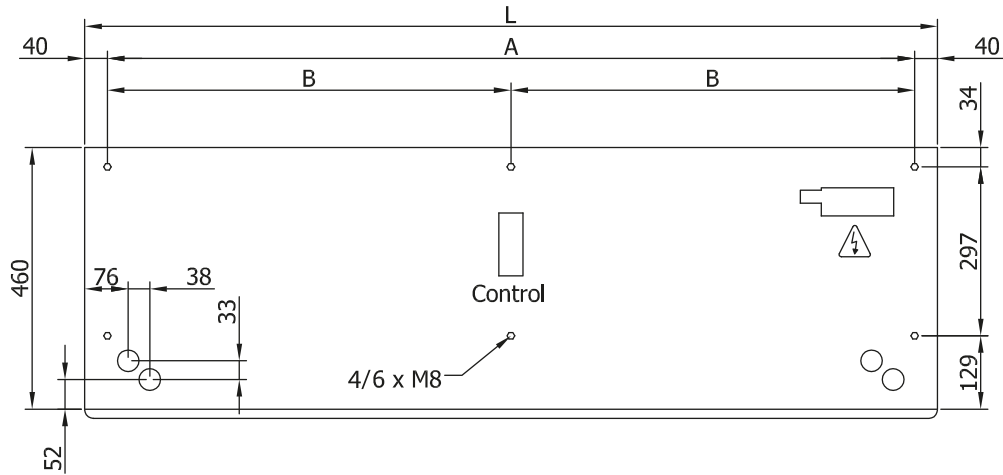

Modelis	Nominālā gaisa plūsma	Ieteicamais uzstādīšanas augstums	
	(m³/h)	(m)	(m)
BB 1500 VRF24-LG	4680	5-7	7/8" - 1/2"
BB 2000 VRF35-LG	7020	5-7	7/8" - 1/2"
BB 2500 VRF43-LG	8190	5-7	7/8" - 1/2"
BB 3000 VRF47-LG	9360	5-7	7/8" - 1/2"

Izmeri

L	A	B
1000	920	-
1500	1420	710
2000	1920	960
2500	2420	1210
3000	2920	1460