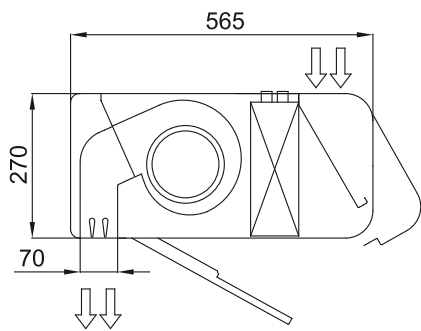

Izmeri

	L	A	B
Smart 1000	1034	920	-
Smart 1500	1534	1420	710
Smart 2000	2034	1920	960
Smart 2500	2534	2420	1210
Smart 3000	3034	2920	1460