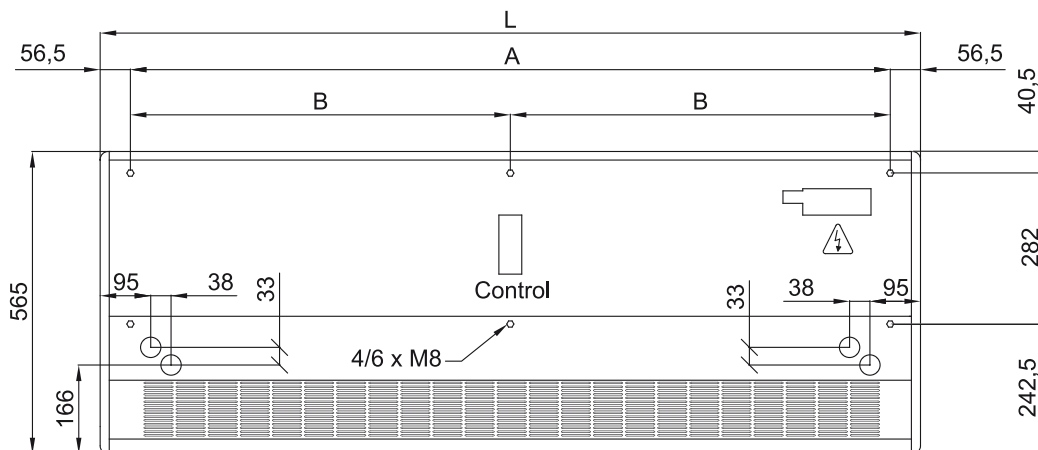

Specifikācijas

50Hz

Modelis	Nominālā gaisa plūsma	Ieteicamais uzstādīšanas augstums
	(m³/h)	
SMART ECM 1500 VRF12-MD	2460	2,5-3,8
SMART ECM 2000 VRF16-MD	3280	2,5-3,8
SMART ECM 2500 VRF21-MD	3280	2,5-3,8
SMART ECM 3000 VRF26-MD	3280	2,5-3,8
SMART ECG 1000 VRF10-MD	2190	3-4,2
SMART ECG 1500 VRF13-MD	2820	3-4,2
SMART ECG 1500 VRF15-MD	2820	3-4,2
SMART ECG 2000 VRF24-MD	4380	3-4,2
SMART ECG 2500 VRF25-MD	5110	3-4,2
SMART ECG 2500 VRF29-MD	5110	3-4,2
SMART ECG 3000 VRF29-MD	5840	3-4,2
SMART ECG 3000 VRF34-MD	5840	3-4,2

60Hz

Modelis	Nominālā gaisa plūsma	Ieteicamais uzstādīšanas augstums
	(m³/h)	
SMART ECM 1500 VRF12-MD	2460	2,5-3,8
SMART ECM 2000 VRF16-MD	3280	2,5-3,8
SMART ECM 2500 VRF21-MD	3280	2,5-3,8
SMART ECM 3000 VRF26-MD	3280	2,5-3,8
SMART ECG 1000 VRF10-MD	2190	3-4,2
SMART ECG 1500 VRF13-MD	2820	3-4,2
SMART ECG 1500 VRF15-MD	2820	3-4,2

Izmeri

	L	A	B
Smart 1000	1034	920	-
Smart 1500	1534	1420	710
Smart 2000	2034	1920	960
Smart 2500	2534	2420	1210
Smart 3000	3034	2920	1460