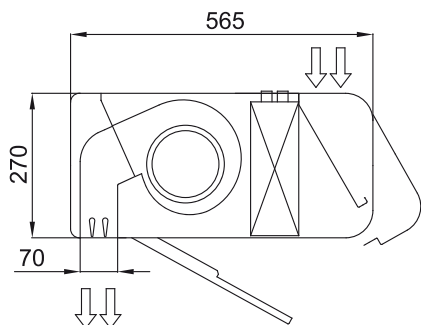

Modelis	Nominālā gaisa plūsma	Ieteicamais uzstādīšanas augstums	
	(m³/h)		(m)
SMART ECG 2000 VRF24-MD	4380	3-4,2	
SMART ECG 2500 VRF25-MD	5110	3-4,2	
SMART ECG 2500 VRF29-MD	5110	3-4,2	
SMART ECG 3000 VRF29-MD	5840	3-4,2	
SMART ECG 3000 VRF34-MD	5840	3-4,2	

Izmeri

	L	A	B
Smart 1000	1034	920	-
Smart 1500	1534	1420	710
Smart 2000	2034	1920	960
Smart 2500	2534	2420	1210
Smart 3000	3034	2920	1460