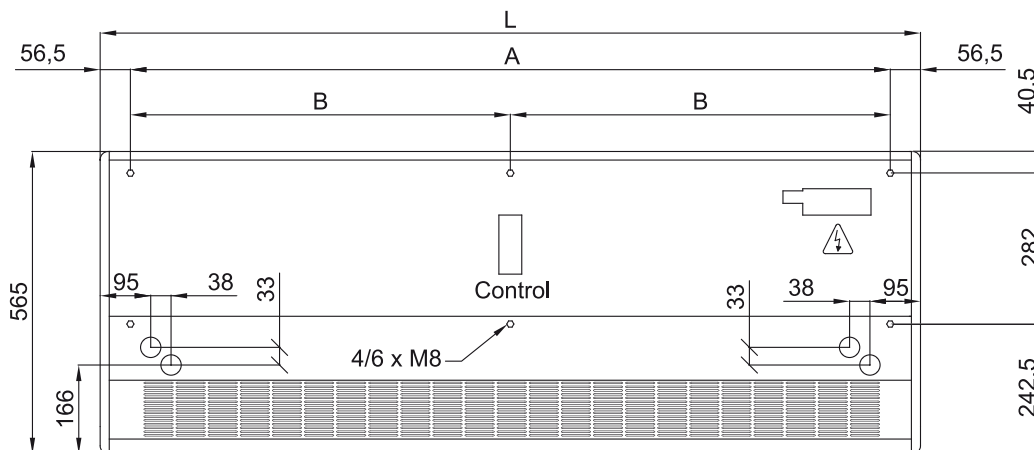

Specifikācijas

50Hz

Modelis	Nominālā gaisa plūsma	Ieteicamais uzstādīšanas augstums
	(m³/h)	
SMART ECM 1500 VRF12-MD	2460	2,5-3,8
SMART ECM 2000 VRF16-MD	3280	2,5-3,8
SMART ECM 2500 VRF21-MD	3280	2,5-3,8
SMART ECM 3000 VRF26-MD	3280	2,5-3,8
SMART ECG 1000 VRF10-MD	2190	3-4,2
SMART ECG 1500 VRF13-MD	2820	3-4,2
SMART ECG 1500 VRF15-MD	2820	3-4,2
SMART ECG 2000 VRF24-MD	4380	3-4,2
SMART ECG 2500 VRF25-MD	5110	3-4,2
SMART ECG 2500 VRF29-MD	5110	3-4,2
SMART ECG 3000 VRF29-MD	5840	3-4,2
SMART ECG 3000 VRF34-MD	5840	3-4,2

60Hz

Modelis	Nominālā gaisa plūsma	Ieteicamais uzstādīšanas augstums
	(m³/h)	
SMART ECM 1500 VRF12-MD	2460	2,5-3,8
SMART ECM 2000 VRF16-MD	3280	2,5-3,8
SMART ECM 2500 VRF21-MD	3280	2,5-3,8
SMART ECM 3000 VRF26-MD	3280	2,5-3,8
SMART ECG 1000 VRF10-MD	2190	3-4,2
SMART ECG 1500 VRF13-MD	2820	3-4,2
SMART ECG 1500 VRF15-MD	2820	3-4,2

Izmeri

	L	A	B
Smart 1000	1034	920	-
Smart 1500	1534	1420	710
Smart 2000	2034	1920	960
Smart 2500	2534	2420	1210
Smart 3000	3034	2920	1460