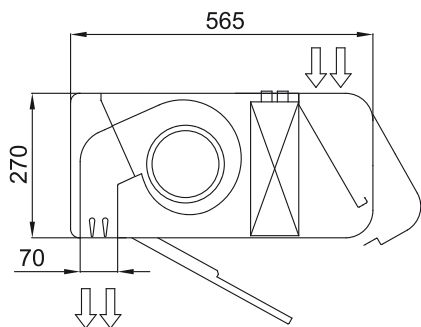

Modelis	Nominālā gaisa plūsma	Ieteicamais uzstādīšanas augstums	
	(m³/h)		(m)
SMART ECG 2000 VRF24-MD	4380	3-4,2	
SMART ECG 2500 VRF25-MD	5110	3-4,2	
SMART ECG 2500 VRF29-MD	5110	3-4,2	
SMART ECG 3000 VRF29-MD	5840	3-4,2	
SMART ECG 3000 VRF34-MD	5840	3-4,2	

Izmeri

	L	A	B
Smart 1000	1034	920	-
Smart 1500	1534	1420	710
Smart 2000	2034	1920	960
Smart 2500	2534	2420	1210
Smart 3000	3034	2920	1460