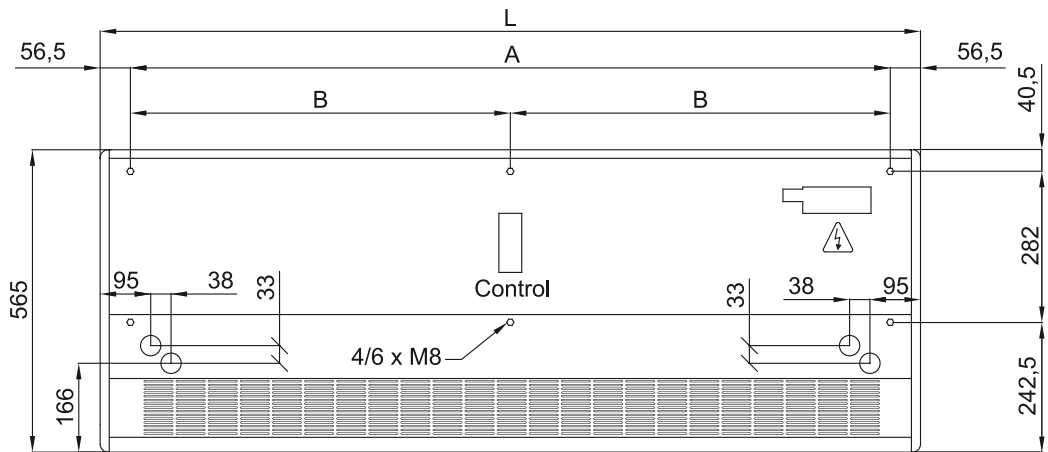

Izmeri

	L	A	B
Smart 1000	1034	920	-
Smart 1500	1534	1420	710
Smart 2000	2034	1920	960
Smart 2500	2534	2420	1210
Smart 3000	3034	2920	1460