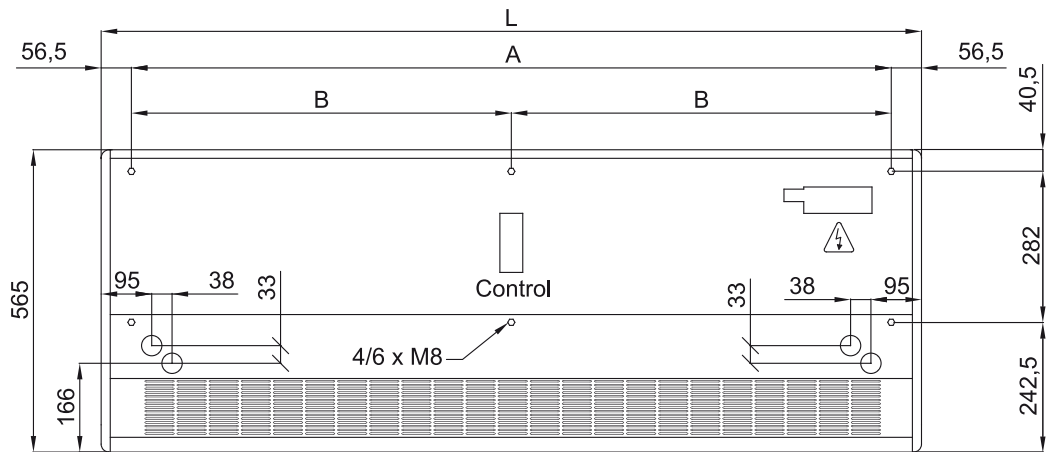

Izmeri

	L	A	B
Smart 1000	1034	920	-
Smart 1500	1534	1420	710
Smart 2000	2034	1920	960
Smart 2500	2534	2420	1210
Smart 3000	3034	2920	1460