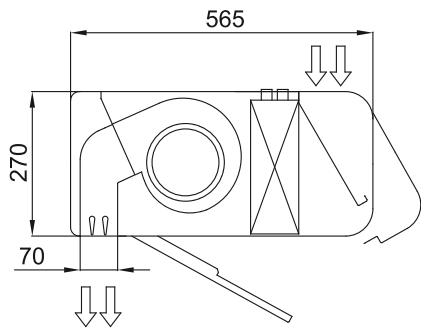

Izmeri

	L	A	B
Smart 1000	1034	920	-
Smart 1500	1534	1420	710
Smart 2000	2034	1920	960
Smart 2500	2534	2420	1210
Smart 3000	3034	2920	1460