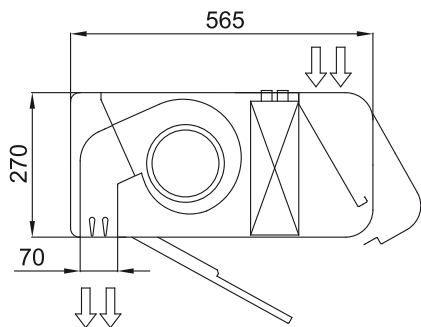

Modelis	Nominālā gaisa plūsma	Ieteicamais uzstādīšanas augstums	
	(m³/h)		(m)
SMART ECG 1500 VRF13-HA	2920	3-4,2	
SMART ECG 1500 VRF15-HA	2920	3-4,2	
SMART ECG 2000 VRF20-HA	4380	3-4,2	
SMART ECG 2000 VRF24-HA	4380	3-4,2	
SMART ECG 2500 VRF25-HA	5110	3-4,2	
SMART ECG 2500 VRF29-HA	5110	3-4,2	
SMART ECG 3000 VRF29-HA	5840	3-4,2	
SMART ECG 3000 VRF34-HA	5840	3-4,2	

Izmeri

	L	A	B
Smart 1000	1034	920	-
Smart 1500	1534	1420	710
Smart 2000	2034	1920	960
Smart 2500	2534	2420	1210
Smart 3000	3034	2920	1460