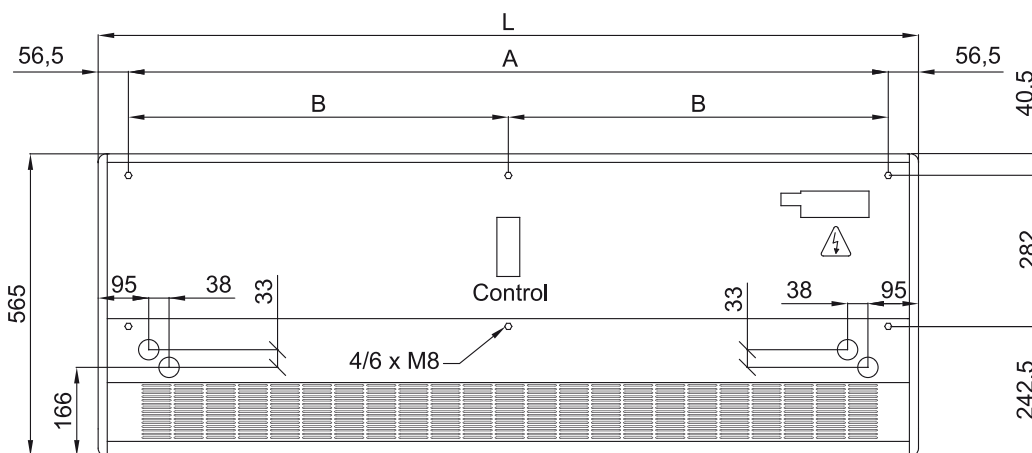

Specifikācijas

50Hz

Modelis	Nominālā gaisa plūsma	Ieteicamais uzstādīšanas augstums
	(m³/h)	(m)
SMART ECM 1000 VRF7-HA	1640	2,5-3,8
SMART ECM 1500 VRF12-HA	2460	2,5-3,8
SMART ECM 2000 VRF16-HA	3280	2,5-3,8
SMART ECM 2000 VRF19-HA	3280	2,5-3,8
SMART ECM 2500 VRF21-HA	4100	2,5-3,8
SMART ECM 2500 VRF24-HA	4100	2,5-3,8
SMART ECM 3000 VRF26-HA	4920	2,5-3,8
SMART ECG 1000 VRF10-HA	2190	3-4,2
SMART ECG 1500 VRF13-HA	2920	3-4,2
SMART ECG 1500 VRF15-HA	2920	3-4,2
SMART ECG 2000 VRF20-HA	4380	3-4,2
SMART ECG 2000 VRF24-HA	4380	3-4,2
SMART ECG 2500 VRF25-HA	5110	3-4,2
SMART ECG 2500 VRF29-HA	5110	3-4,2
SMART ECG 3000 VRF29-HA	5840	3-4,2
SMART ECG 3000 VRF34-HA	5840	3-4,2

60Hz

Modelis	Nominālā gaisa plūsma	Ieteicamais uzstādīšanas augstums
	(m³/h)	(m)
SMART ECM 1000 VRF7-HA	1640	2,5-3,8
SMART ECM 1500 VRF12-HA	2460	2,5-3,8
SMART ECM 2000 VRF16-HA	3280	2,5-3,8
SMART ECM 2000 VRF19-HA	3280	2,5-3,8
SMART ECM 2500 VRF21-HA	4100	2,5-3,8
SMART ECM 2500 VRF24-HA	4100	2,5-3,8
SMART ECM 3000 VRF26-HA	4920	2,5-3,8
SMART ECG 1000 VRF10-HA	2190	3-4,2

Izmeri

	L	A	B
Smart 1000	1034	920	-
Smart 1500	1534	1420	710
Smart 2000	2034	1920	960
Smart 2500	2534	2420	1210
Smart 3000	3034	2920	1460