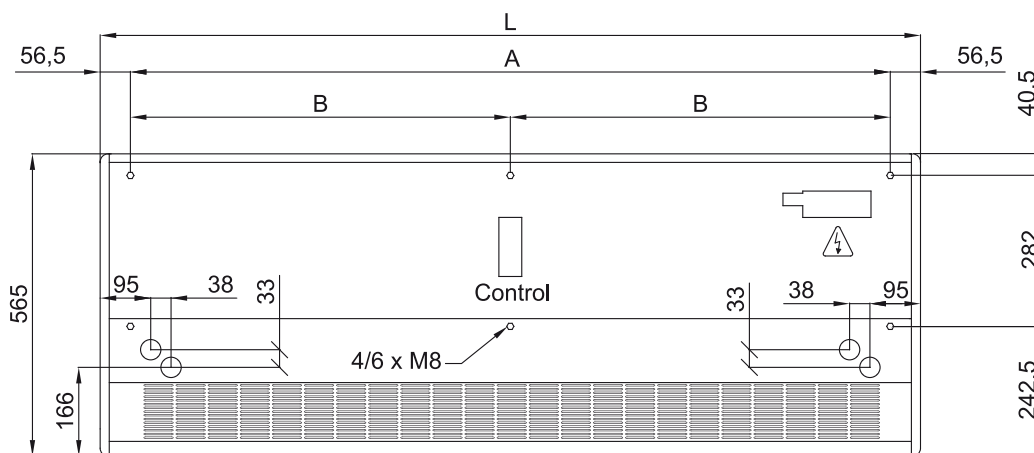

Specifikācijas

50Hz

Modelis	Nominālā gaisa plūsma	Ieteicamais uzstādīšanas augstums
	(m³/h)	(m)
SMART ECM 1000 VRF7-HA	1640	2,5-3,8
SMART ECM 1500 VRF12-HA	2460	2,5-3,8
SMART ECM 2000 VRF16-HA	3280	2,5-3,8
SMART ECM 2000 VRF19-HA	3280	2,5-3,8
SMART ECM 2500 VRF21-HA	4100	2,5-3,8
SMART ECM 2500 VRF24-HA	4100	2,5-3,8
SMART ECM 3000 VRF26-HA	4920	2,5-3,8
SMART ECG 1000 VRF10-HA	2190	3-4,2
SMART ECG 1500 VRF13-HA	2920	3-4,2
SMART ECG 1500 VRF15-HA	2920	3-4,2
SMART ECG 2000 VRF20-HA	4380	3-4,2
SMART ECG 2000 VRF24-HA	4380	3-4,2
SMART ECG 2500 VRF25-HA	5110	3-4,2
SMART ECG 2500 VRF29-HA	5110	3-4,2
SMART ECG 3000 VRF29-HA	5840	3-4,2
SMART ECG 3000 VRF34-HA	5840	3-4,2

60Hz

Modelis	Nominālā gaisa plūsma	Ieteicamais uzstādīšanas augstums
	(m³/h)	(m)
SMART ECM 1000 VRF7-HA	1640	2,5-3,8
SMART ECM 1500 VRF12-HA	2460	2,5-3,8
SMART ECM 2000 VRF16-HA	3280	2,5-3,8
SMART ECM 2000 VRF19-HA	3280	2,5-3,8
SMART ECM 2500 VRF21-HA	4100	2,5-3,8
SMART ECM 2500 VRF24-HA	4100	2,5-3,8
SMART ECM 3000 VRF26-HA	4920	2,5-3,8
SMART ECG 1000 VRF10-HA	2190	3-4,2

Izmeri

	L	A	B
Smart 1000	1034	920	-
Smart 1500	1534	1420	710
Smart 2000	2034	1920	960
Smart 2500	2534	2420	1210
Smart 3000	3034	2920	1460