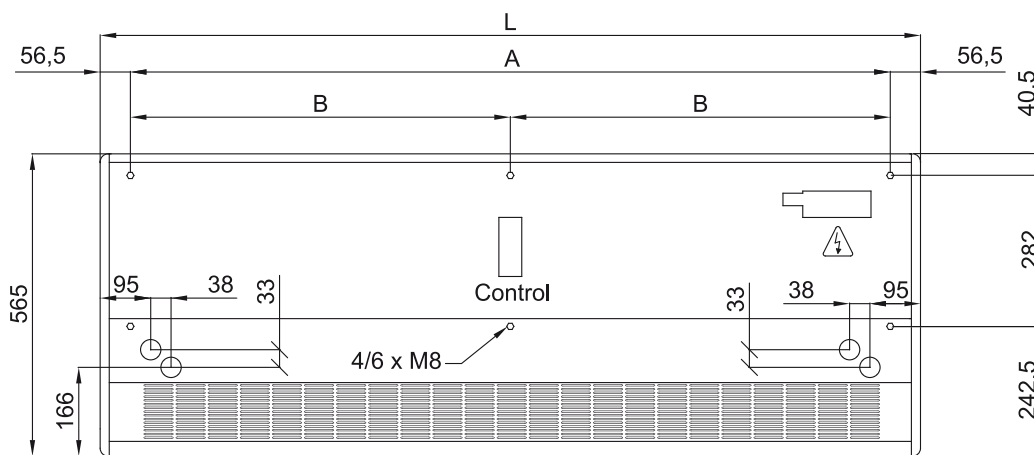

Specifikācijas

50Hz

Modelis	Nominālā gaisa plūsma	Ieteicamais uzstādīšanas augstums
	(m³/h)	(m)
SMART ECM 1000 VRF7-HA	1640	2,5-3,8
SMART ECM 1500 VRF12-HA	2460	2,5-3,8
SMART ECM 2000 VRF16-HA	3280	2,5-3,8
SMART ECM 2000 VRF19-HA	3280	2,5-3,8
SMART ECM 2500 VRF21-HA	4100	2,5-3,8
SMART ECM 2500 VRF24-HA	4100	2,5-3,8
SMART ECM 3000 VRF26-HA	4920	2,5-3,8
SMART ECG 1000 VRF10-HA	2190	3-4,2
SMART ECG 1500 VRF13-HA	2920	3-4,2
SMART ECG 1500 VRF15-HA	2920	3-4,2
SMART ECG 2000 VRF20-HA	4380	3-4,2
SMART ECG 2000 VRF24-HA	4380	3-4,2
SMART ECG 2500 VRF25-HA	5110	3-4,2
SMART ECG 2500 VRF29-HA	5110	3-4,2
SMART ECG 3000 VRF29-HA	5840	3-4,2
SMART ECG 3000 VRF34-HA	5840	3-4,2

60Hz

Modelis	Nominālā gaisa plūsma	Ieteicamais uzstādīšanas augstums
	(m³/h)	(m)
SMART ECM 1000 VRF7-HA	1640	2,5-3,8
SMART ECM 1500 VRF12-HA	2460	2,5-3,8
SMART ECM 2000 VRF16-HA	3280	2,5-3,8
SMART ECM 2000 VRF19-HA	3280	2,5-3,8
SMART ECM 2500 VRF21-HA	4100	2,5-3,8
SMART ECM 2500 VRF24-HA	4100	2,5-3,8
SMART ECM 3000 VRF26-HA	4920	2,5-3,8
SMART ECG 1000 VRF10-HA	2190	3-4,2

Izmeri

	L	A	B
Smart 1000	1034	920	-
Smart 1500	1534	1420	710
Smart 2000	2034	1920	960
Smart 2500	2534	2420	1210
Smart 3000	3034	2920	1460