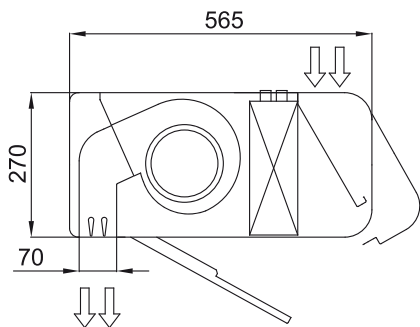

Modelis	Nominālā gaisa plūsma	Ieteicamais uzstādīšanas augstums	
	(m³/h)		(m)
SMART ECG 1500 VRF13-HA	2920	3-4,2	
SMART ECG 1500 VRF15-HA	2920	3-4,2	
SMART ECG 2000 VRF20-HA	4380	3-4,2	
SMART ECG 2000 VRF24-HA	4380	3-4,2	
SMART ECG 2500 VRF25-HA	5110	3-4,2	
SMART ECG 2500 VRF29-HA	5110	3-4,2	
SMART ECG 3000 VRF29-HA	5840	3-4,2	
SMART ECG 3000 VRF34-HA	5840	3-4,2	

Izmeri

	L	A	B
Smart 1000	1034	920	-
Smart 1500	1534	1420	710
Smart 2000	2034	1920	960
Smart 2500	2534	2420	1210
Smart 3000	3034	2920	1460