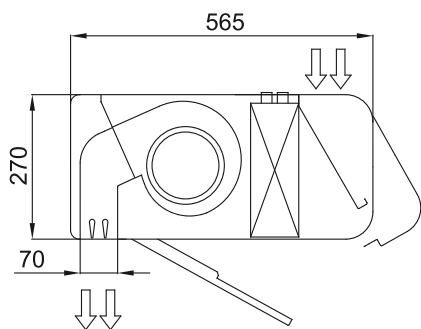

Modelis	Nominālā gaisa plūsma	Ieteicamais uzstādīšanas augstums	
	(m³/h)		(m)
SMART ECG 1500 VRF13-HA	2920	3-4,2	
SMART ECG 1500 VRF15-HA	2920	3-4,2	
SMART ECG 2000 VRF20-HA	4380	3-4,2	
SMART ECG 2000 VRF24-HA	4380	3-4,2	
SMART ECG 2500 VRF25-HA	5110	3-4,2	
SMART ECG 2500 VRF29-HA	5110	3-4,2	
SMART ECG 3000 VRF29-HA	5840	3-4,2	
SMART ECG 3000 VRF34-HA	5840	3-4,2	

Izmeri

	L	A	B
Smart 1000	1034	920	-
Smart 1500	1534	1420	710
Smart 2000	2034	1920	960
Smart 2500	2534	2420	1210
Smart 3000	3034	2920	1460