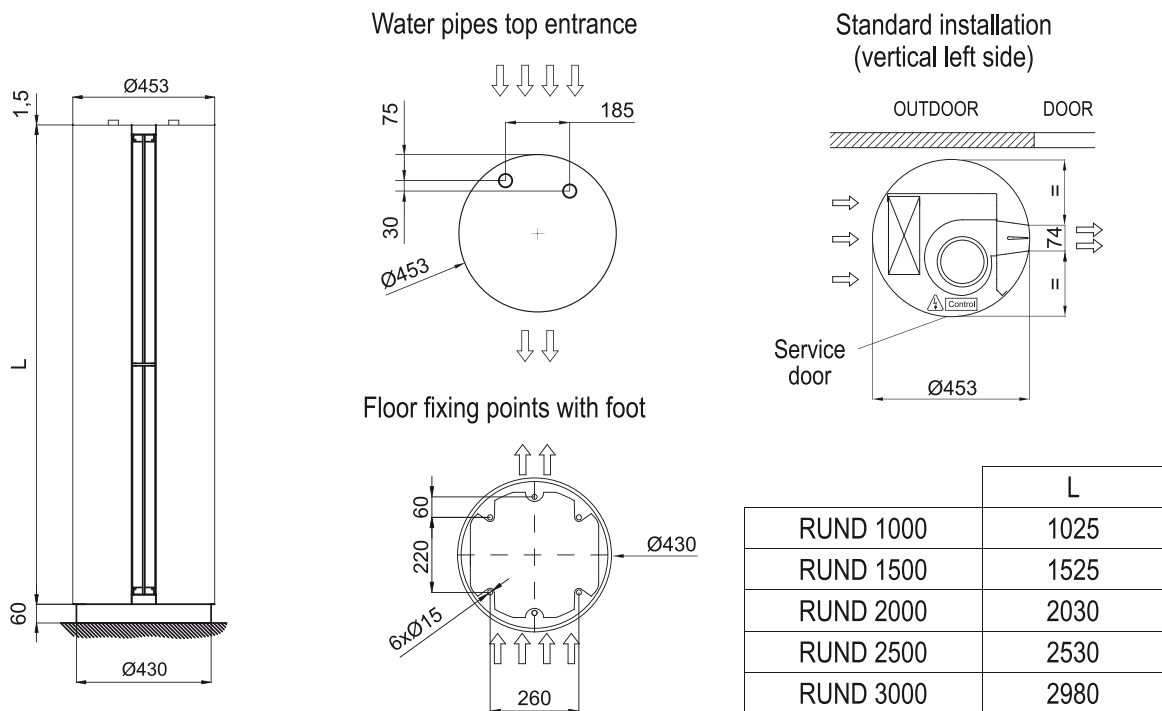

Modelis	(m³/h)	(m)
RUND ECG 1000 VRF10-	5/8" - 3/8"	
RUND ECG 1500 VRF15-	5/8" - 3/8"	
RUND ECG 2000 VRF24-	1" - 3/8"	
RUND ECG 2000 VRF20-	1	
RUND ECG 2500 VRF25-	7/8" - 1/2"	
RUND ECG 2500 VRF29-	7/8" - 1/2"	
RUND ECG 3000 VRF29-	7/8" - 1/2"	
RUND ECG 3000 VRF34-	7/8" - 1/2"	

Izmeri

	L
RUND 1000	1025
RUND 1500	1525
RUND 2000	2030
RUND 2500	2530
RUND 3000	2980