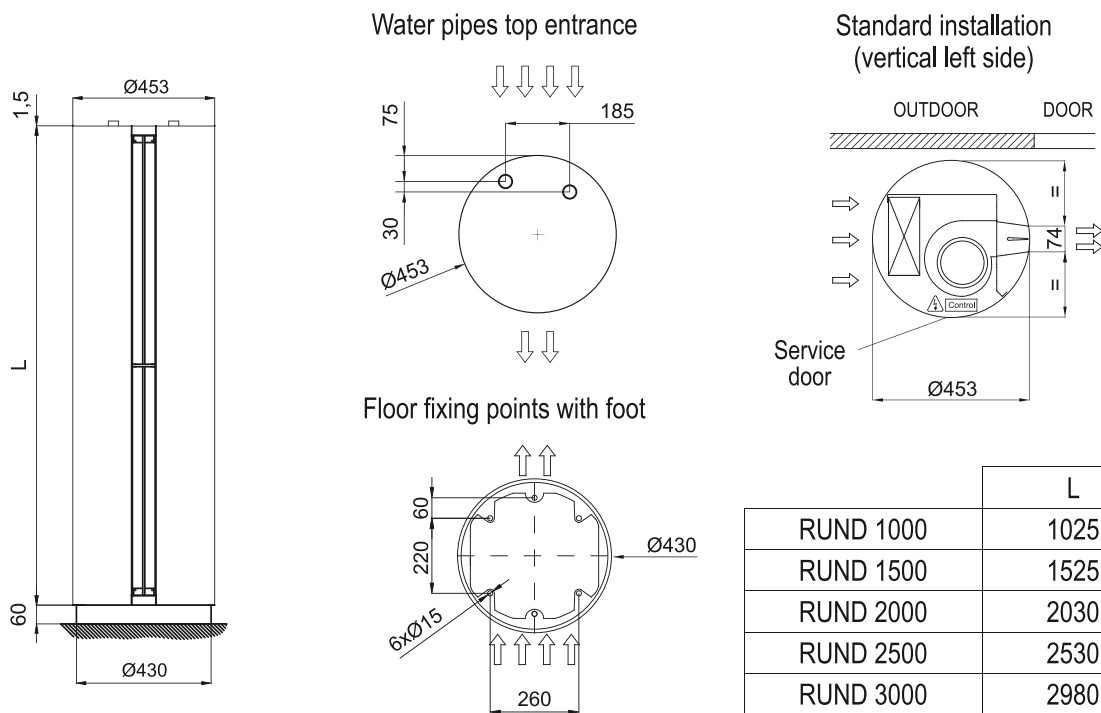

Modelis	Nominālā gaisa plūsma (m³/h)	Ieteicamais uzstādīšanas augstums (m)	Ārējais bloks 230Vx1	Ārējais bloks 400Vx3
RUND ECG 3000 DX32-DA	5840	3-4,2	-	ERQ 250 AW1 7/8" - 3/8"

Modelis	Nominālā gaisa plūsma (m³/h)	Ieteicamais uzstādīšanas augstums (m)
RUND ECG 1000 VRV10-DA	2190	3-4,2 5/8" - 3/8"
RUND ECG 1500 VRV13-DA	2920	3-4,2 5/8" - 3/8"
RUND ECG 1500 VRV15-DA	2920	3-4,2 5/8" - 3/8"
RUND ECG 2000 VRV20-DA	4380	3-4,2 3/4" - 3/8"
RUND ECG 2000 VRV24-DA	4380	3-4,2 3/4" - 3/8"
RUND ECG 2500 VRV25-DA	5110	3-4,2 3/4" - 3/8"
RUND ECG 2500 VRV29-DA	5110	3-4,2 7/8" - 3/8"
RUND ECG 3000 VRV29-DA	5840	3-4,2 7/8" - 3/8"
RUND ECG 3000 VRV34-DA	5840	3-4,2 7/8" - 3/8"

Izmeri

	L
RUND 1000	1025
RUND 1500	1525
RUND 2000	2030
RUND 2500	2530
RUND 3000	2980