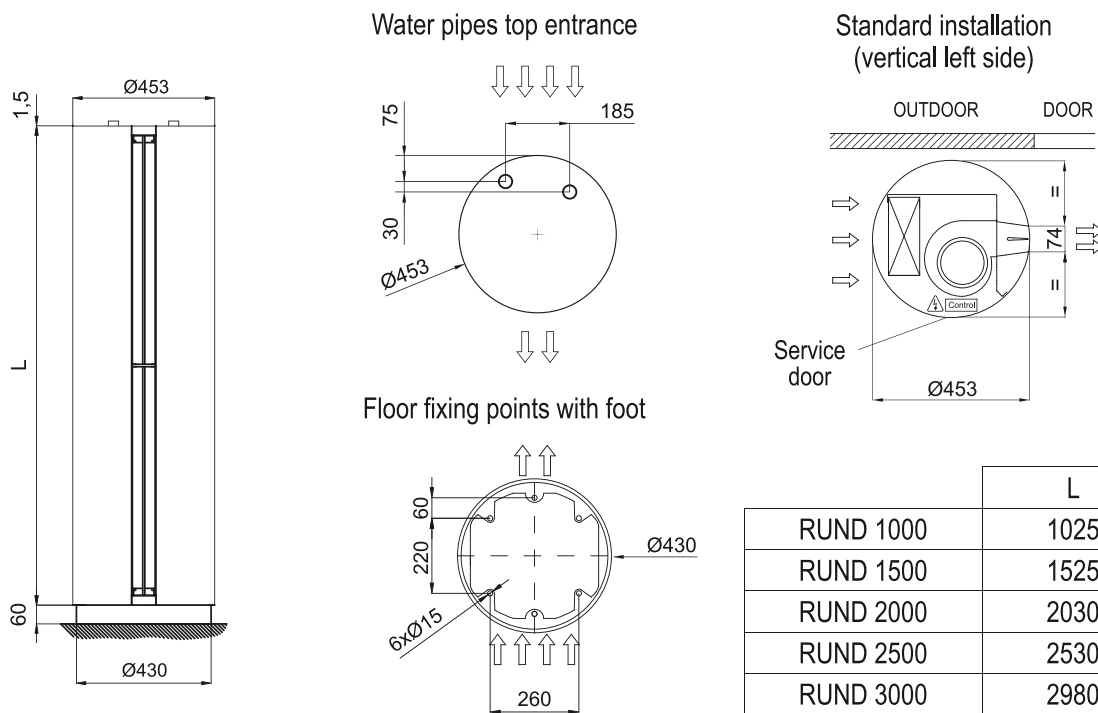

Modelis	Nominālā gaisa plūsma (m³/h)	Ieteicamais uzstādīšanas augstums (m)	Ārējais bloks 230Vx1	Ārējais bloks 400Vx3
RUND ECG 3000 DX32-DA	5840	3-4,2	-	ERQ 250 AW1 7/8" - 3/8"

Modelis	Nominālā gaisa plūsma (m³/h)	Ieteicamais uzstādīšanas augstums (m)
RUND ECG 1000 VRV10-DA	2190	3-4,2 5/8" - 3/8"
RUND ECG 1500 VRV13-DA	2920	3-4,2 5/8" - 3/8"
RUND ECG 1500 VRV15-DA	2920	3-4,2 5/8" - 3/8"
RUND ECG 2000 VRV20-DA	4380	3-4,2 3/4" - 3/8"
RUND ECG 2000 VRV24-DA	4380	3-4,2 3/4" - 3/8"
RUND ECG 2500 VRV25-DA	5110	3-4,2 3/4" - 3/8"
RUND ECG 2500 VRV29-DA	5110	3-4,2 7/8" - 3/8"
RUND ECG 3000 VRV29-DA	5840	3-4,2 7/8" - 3/8"
RUND ECG 3000 VRV34-DA	5840	3-4,2 7/8" - 3/8"

Izmeri

	L
RUND 1000	1025
RUND 1500	1525
RUND 2000	2030
RUND 2500	2530
RUND 3000	2980