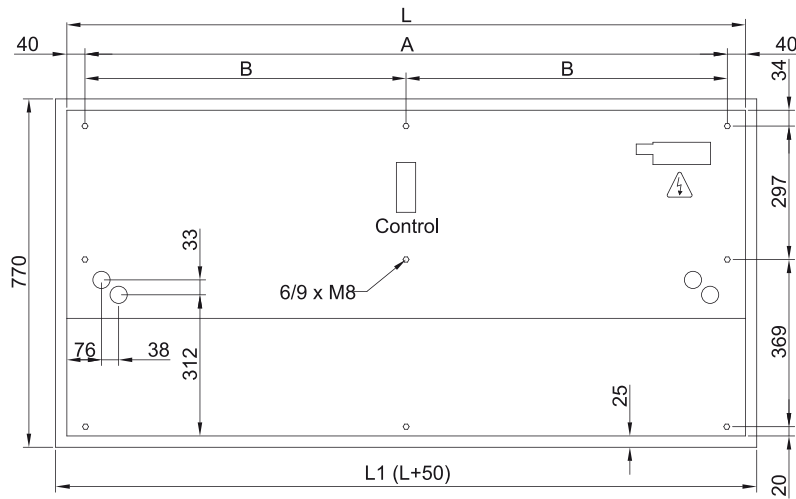

Izmeri

	L	L1	A	B
Recessed Windbox 1000	1000	1050	920	-
Recessed Windbox 1500	1500	1550	1420	710
Recessed Windbox 2000	2000	2050	1920	960
Recessed Windbox 2500	2500	2550	2420	1210