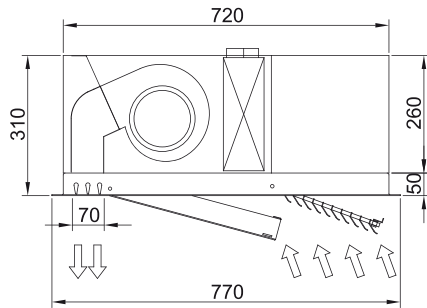

Izmeri

	L	L1	A	B
Recessed Windbox 1000	1000	1050	920	-
Recessed Windbox 1500	1500	1550	1420	710
Recessed Windbox 2000	2000	2050	1920	960
Recessed Windbox 2500	2500	2550	2420	1210