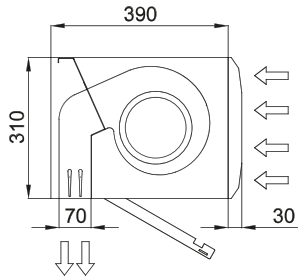

Ipašības

- "Speciāli izstrādāts kukaiņu kontrolei ieejās, piemēram, pārtikas uzņēmumos un rūpnīcās, slimnīcās vai tīrās zonās. Liela ātruma gaisa barjera lidojošo kukaiņu ielidošanas ēkā novēršanai. Līdz 2,3 metru augstām durvīm saskaņā ar NSF 37 standartu."
- Pašbalstoša cinkota tērauda plāksnes korpusa konstrukcija, standartā ar strukturālu epoksīda-poliestera apdari baltā RAL9016 krāsā. Pēc pieprasījuma ir pieejamas arī citas krāsas un nerūsējošais tērauds.
- Liels slīpēts ieplūdes režģis, kas novērš intensīvu apkopi.
- Anodētas alumīnija izplūdes lāpstiņas, spārna formas, pielāgojasm no 0 līdz 15° no katras puses.
- EC Dubultās ieplūdes centrālās ventilatori, vadāma ar ārējā rotora dzinēju un zema trokšņa līmeni, ar ļoti zema patēriņa efektīviem ventilatoriem.
- "A" tips bez apkures, tikai gaiss.
- Advanced Plug&Play control. Includes: Advanced PRO control with LCD display and integrated thermostat, door contact, 7m and remote control. With integrated functions: door delay (configurable); interface mode; operation, alarm and maintenance warning signals; and multiple digital inputs that modify the air curtain's operation.
- Includes protective varnish for the electronic board and control.
- Optional:
 - Auxiliary temperature sensors that improve air curtain control and increase energy savings.
 - Clever PRO intelligent control (automatic, programmable, ModBus via PLC, timer, etc.) with an additional temperature sensor.

Specifikācijas

50Hz

Modelis	(m ³ /h)	(m)
FLY KSB 1000 A	2.3	
FLY KSB 1500 A	2.3	
FLY KSB 2000 A	2.3	
FLY KSB 2500 A	2.3	
FLY KSB 3000 A	2.3	

Izmeri

L	A	B
1000	920	-
1500	1420	710
2000	1920	960
2500	2420	1210
3000	2920	1460