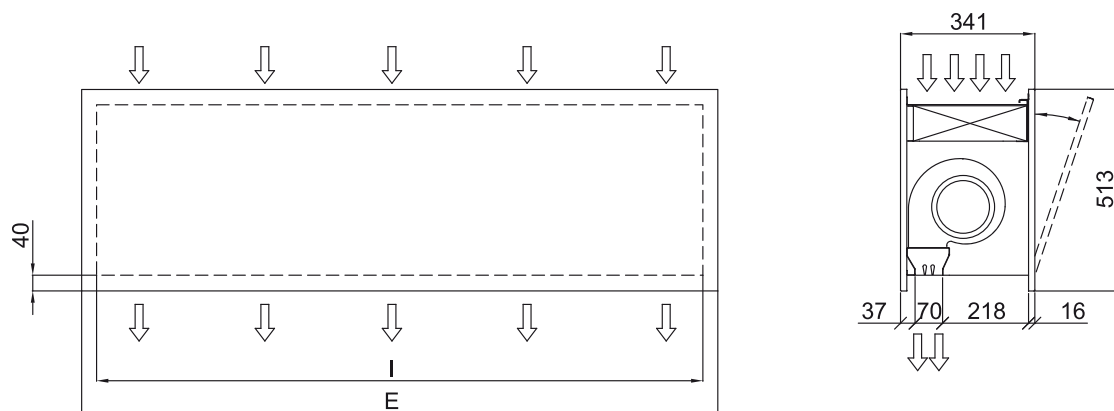

Modelis	Nominālā gaisa plūsma	Ieteicamais uzstādīšanas augstums
	(m³/h)	
ZEN BB 1000 A	4020	5-7
ZEN BB 1500 A	5360	5-7
ZEN BB 2000 A	8040	5-7
ZEN BB 2500 A	9380	5-7

Modelis	Nominālā gaisa plūsma	Elektriskās apkures jauda 400Vx3	Ieteicamais uzstādīšanas augstums
	(m³/h)	(kW)	
ZEN BB 1000 E	4020	6/15/21	5-7
ZEN BB 1500 E	5360	8/19/27	5-7
ZEN BB 2000 E	8040	12/30/42	5-7
ZEN BB 2500 E	9380	16/30/46	5-7

Modelis	Nominālā gaisa plūsma	Ieteicamais uzstādīšanas augstums	Apkures jauda 80/60°C	Apkures jauda 60/40°C	Apkures jauda 50/40°C
	(m³/h)	(m)	(kW)	(kW)	(kW)
ZEN BB 1000 P86	3750	5-7	18,21	-	-
ZEN BB 1500 P86	5000	5-7	26,46	-	-
ZEN BB 2000 P86	7500	5-7	38,44	-	-
ZEN BB 2500 P86	8750	5-7	46,38	-	-
ZEN BB 1000 P64	3750	5-7	-	15,16	-
ZEN BB 1500 P64	5000	5-7	-	21,87	-
ZEN BB 2000 P64	7500	5-7	-	31,13	-
ZEN BB 2500 P64	8750	5-7	-	38,96	-
ZEN BB 1000 P54	3750	5-7	-	-	16,48
ZEN BB 1500 P54	5000	5-7	-	-	24,15
ZEN BB 2000 P54	7500	5-7	-	-	35,04
ZEN BB 2500 P54	8750	5-7	-	-	42,12

Izmeri

	L	I	A
Zen BB 1000	1220	1140	1115
Zen BB 1500	1620	1544	1515
Zen BB 2000	2120	2044	2015
Zen BB 2500	2620	2544	2515