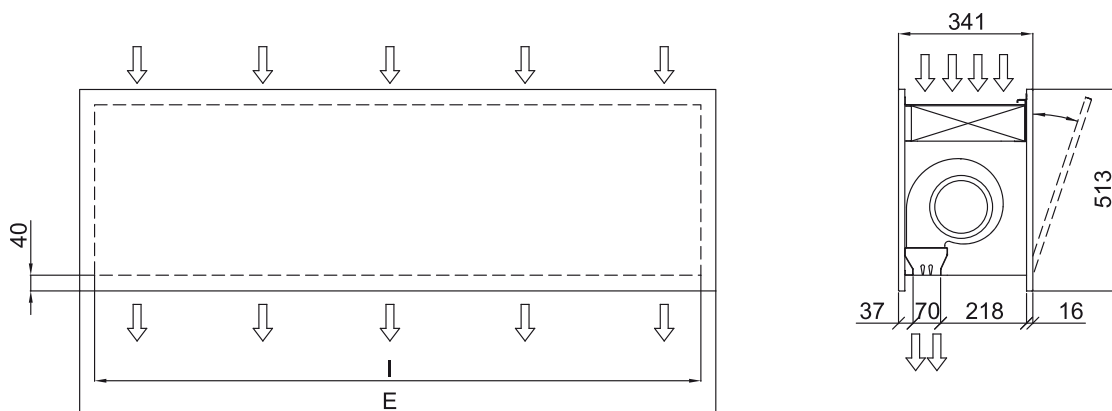

Modelis	Nominālā gaisa plūsma	Ieteicamais uzstādīšanas augstums	
	(m³/h)		(m)
ZEN BB 1000 A	4020	5-7	
ZEN BB 1500 A	5360	5-7	
ZEN BB 2000 A	8040	5-7	
ZEN BB 2500 A	9380	5-7	

Modelis	Nominālā gaisa plūsma	Elektriskās apkures jauda 400Vx3	Ieteicamais uzstādīšanas augstums	
	(m³/h)	(kW)		(m)
ZEN BB 1000 E	4020	6/15/21	5-7	
ZEN BB 1500 E	5360	8/19/27	5-7	
ZEN BB 2000 E	8040	12/30/42	5-7	
ZEN BB 2500 E	9380	16/30/46	5-7	

Modelis	Nominālā gaisa plūsma	Ieteicamais uzstādīšanas augstums	Apkures jauda 80/60°C	Apkures jauda 60/40°C	Apkures jauda 50/40°C
	(m³/h)	(m)	(kW)	(kW)	(kW)
ZEN BB 1000 P86	3750	5-7	18,21	-	-
ZEN BB 1500 P86	5000	5-7	26,46	-	-
ZEN BB 2000 P86	7500	5-7	38,44	-	-
ZEN BB 2500 P86	8750	5-7	46,38	-	-
ZEN BB 1000 P64	3750	5-7	-	15,16	-
ZEN BB 1500 P64	5000	5-7	-	21,87	-
ZEN BB 2000 P64	7500	5-7	-	31,13	-
ZEN BB 2500 P64	8750	5-7	-	38,96	-
ZEN BB 1000 P54	3750	5-7	-	-	16,48
ZEN BB 1500 P54	5000	5-7	-	-	24,15
ZEN BB 2000 P54	7500	5-7	-	-	35,04
ZEN BB 2500 P54	8750	5-7	-	-	42,12

Izmeri

	L	I	A
Zen BB 1000	1220	1140	1115
Zen BB 1500	1620	1544	1515
Zen BB 2000	2120	2044	2015
Zen BB 2500	2620	2544	2515