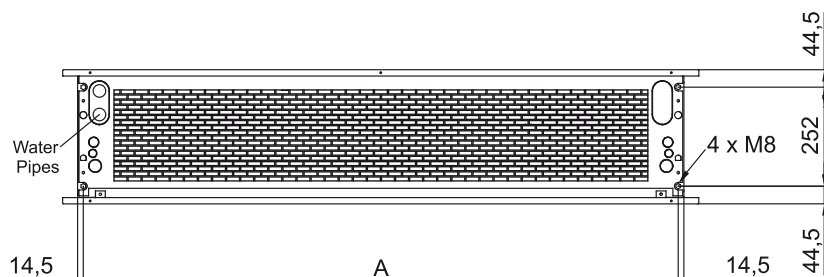

Modelis	Nominālā gaisa plūsma	Ieteicamais uzstādīšanas augstums	
	(m³/h)		(m)
ZEN BB 1000 A	4020	5-7	
ZEN BB 1500 A	5360	5-7	
ZEN BB 2000 A	8040	5-7	
ZEN BB 2500 A	9380	5-7	

Modelis	Nominālā gaisa plūsma	Elektriskās apkures jauda 400Vx3	Ieteicamais uzstādīšanas augstums	
	(m³/h)	(kW)		(m)
ZEN BB 1000 E	4020	6/15/21	5-7	
ZEN BB 1500 E	5360	8/19/27	5-7	
ZEN BB 2000 E	8040	12/30/42	5-7	
ZEN BB 2500 E	9380	16/30/46	5-7	

Modelis	Nominālā gaisa plūsma	Ieteicamais uzstādīšanas augstums	Apkures jauda 80/60°C	Apkures jauda 60/40°C	Apkures jauda 50/40°C
	(m³/h)	(m)	(kW)	(kW)	(kW)
ZEN BB 1000 P86	3750	5-7	18,21	-	-
ZEN BB 1500 P86	5000	5-7	26,46	-	-
ZEN BB 2000 P86	7500	5-7	38,44	-	-
ZEN BB 2500 P86	8750	5-7	46,38	-	-
ZEN BB 1000 P64	3750	5-7	-	15,16	-
ZEN BB 1500 P64	5000	5-7	-	21,87	-
ZEN BB 2000 P64	7500	5-7	-	31,13	-
ZEN BB 2500 P64	8750	5-7	-	38,96	-
ZEN BB 1000 P54	3750	5-7	-	-	16,48
ZEN BB 1500 P54	5000	5-7	-	-	24,15
ZEN BB 2000 P54	7500	5-7	-	-	35,04
ZEN BB 2500 P54	8750	5-7	-	-	42,12

Izmeri

	L	I	A
Zen BB 1000	1220	1140	1115
Zen BB 1500	1620	1544	1515
Zen BB 2000	2120	2044	2015
Zen BB 2500	2620	2544	2515