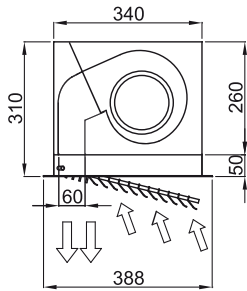

Modelis	Nominālā gaisa plūsma (m³/h)	Ieteicamais uzstādīšanas augstums (m)
CR ECG 2500 A 60Hz	6300	3-4,2

Izmeri