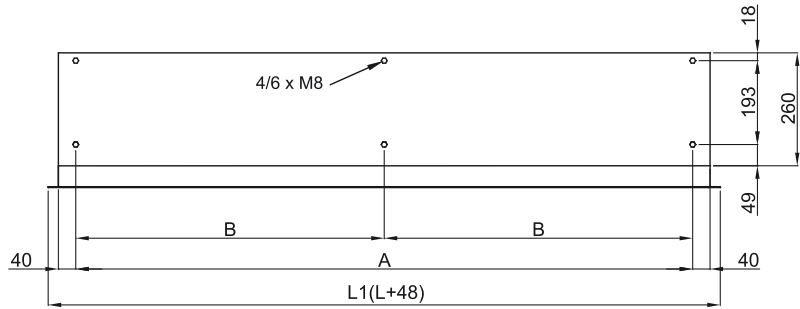

Modelis	Nominālā gaisa plūsma (m³/h)	Ieteicamais uzstādīšanas augstums (m)
CR ECG 2500 A 60Hz	6300	3-4,2

Izmeri