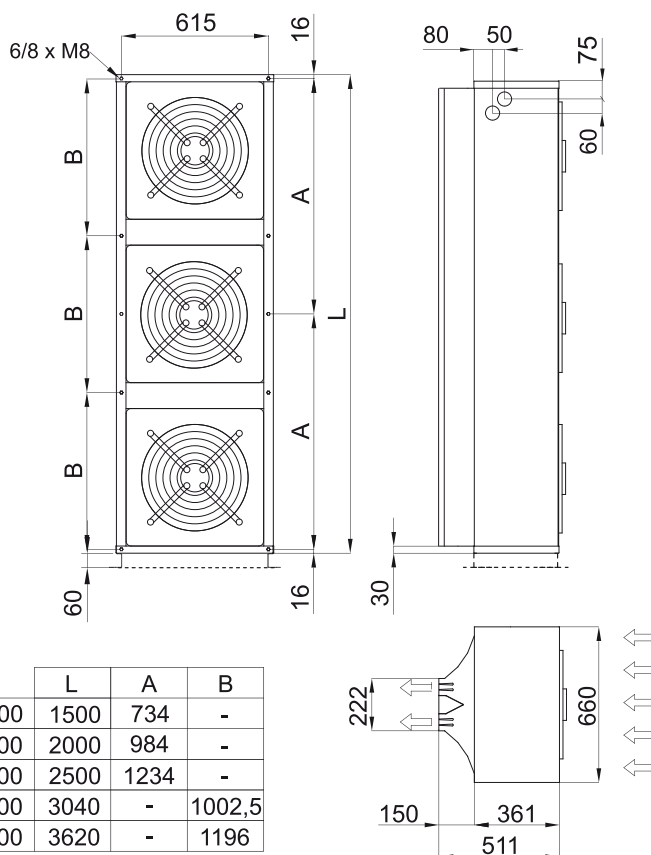

Izmeri

	L	A	B
MXW 1500	1500	734	-
MXW 2000	2000	984	-
MXW 2500	2500	1234	-
MXW 3000	3040	-	1002,5
MXW 3500	3620	-	1196