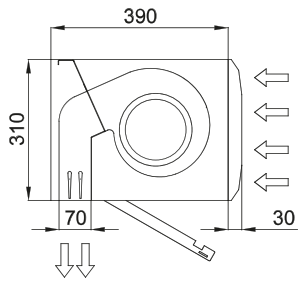

Izmeri

L	A	B
1000	920	-
1500	1420	710
2000	1920	960
2500	2420	1210
3000	2920	1460