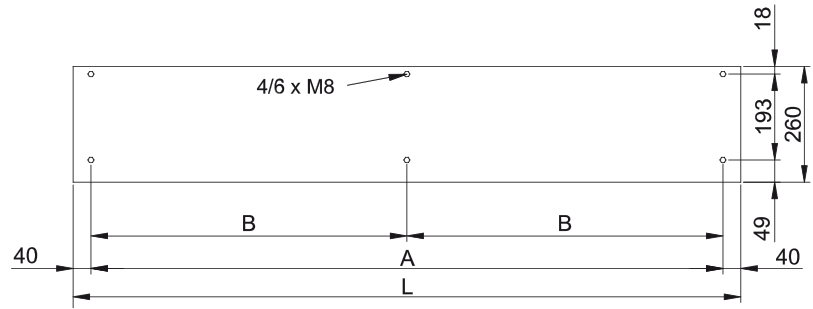

L	A	B
1000	920	-
1500	1420	710
2000	1920	960
2500	2420	1210
3000	2920	1460