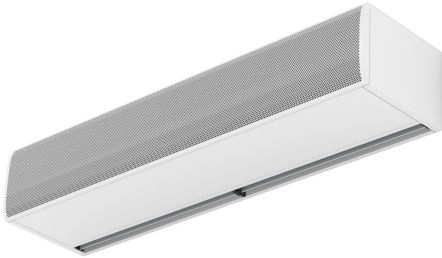

Ipašības

Kukaiņu kontroles gaisa aizkars ar kompaktu un sitlīgu dizainu bez apsildes. Gaisa aizkars FLY veido liela ātruma blīvu gaisa strūklu, kas līdz minimumam noved kukaiņu iekļūšanu ēkā caur atverēm (durvīm vai logiem) ar augstumu līdz 2 metriem.

- "Speciāli izstrādāts kukaiņu kontrolei ieejās, piemēram, pārtikas uzņēmumos un rūpnīcās, slimnīcās vai tīrās zonās. Liela ātruma gaisa barjera lidojošo kukaiņu ielidošanas ēkā novēršanai. Līdz 2 metru augstām durvīm saskaņā ar NSF 37 standartu."
- Pašbalstoša cinkota tērauda plāksnes korpusa konstrukcija, standartā ar strukturālu epoksīda-poliestera apdari baltā RAL9016 krāsā. Pēc pieprasījuma ir pieejamas arī citas krāsas un nerūsējošais tērauds.
- Liels slīpēts ieplūdes režģis, kas novērš intensīvu apkopi.
- Anodētas alumīnija izplūdes lāpstiņas, spārna formas, pielāgojasm no 0 līdz 15° no katras puses.
- EC Dubultās ieplūdes centrālās ventilatori, vadāma ar ārējā rotora dzinēju un zema trokšņa līmeni, ar ļoti zema patēriņa efektīviem ventilatoriem.
- "A" tips bez apkures, tikai gaiss.
- Iekļauj Plug&Play manuālo automātisko vadību ar 7m RJ45 kabeli un magnētisko durvju kontaktu. Pēc izvēles: Gudrā vadība (programmējama, automātiska, inteliģenta, enerģijas taupīšana, Modbus RTU priekš BMX...)