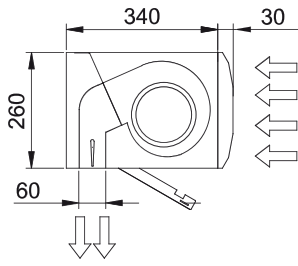

L	A	B
1000	920	-
1500	1420	710
2000	1920	960
2500	2420	1210
3000	2920	1460