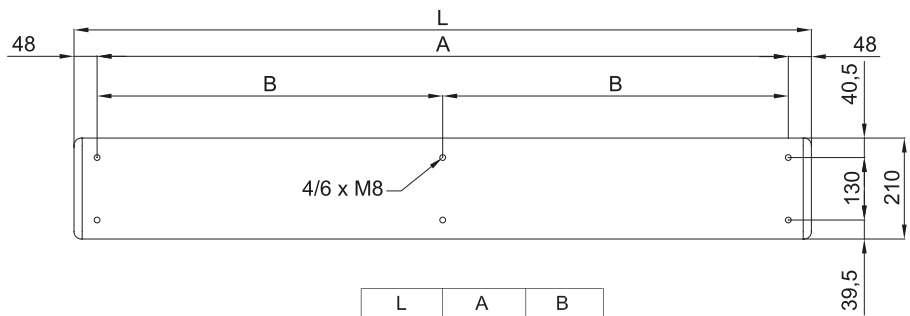

L	A	B
Aris 1000	1034	940	-
Aris 1500	1534	1440	-
Aris 2000	2034	1940	970