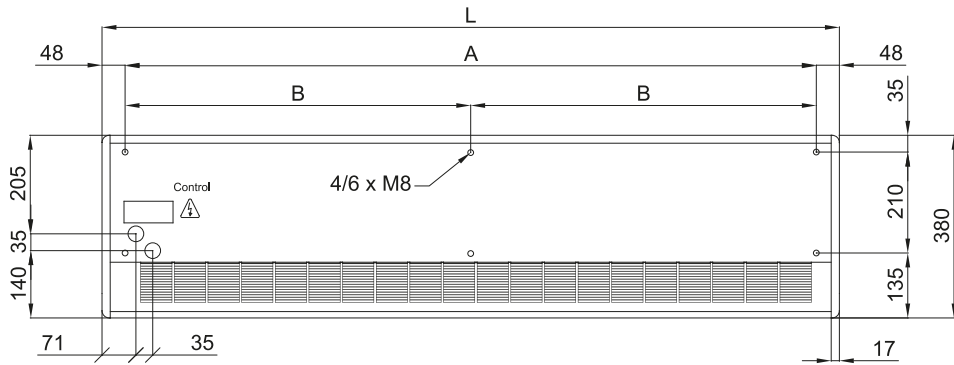

L	A	B
Aris 1000	1034	940	-
Aris 1500	1534	1440	-
Aris 2000	2034	1940	970