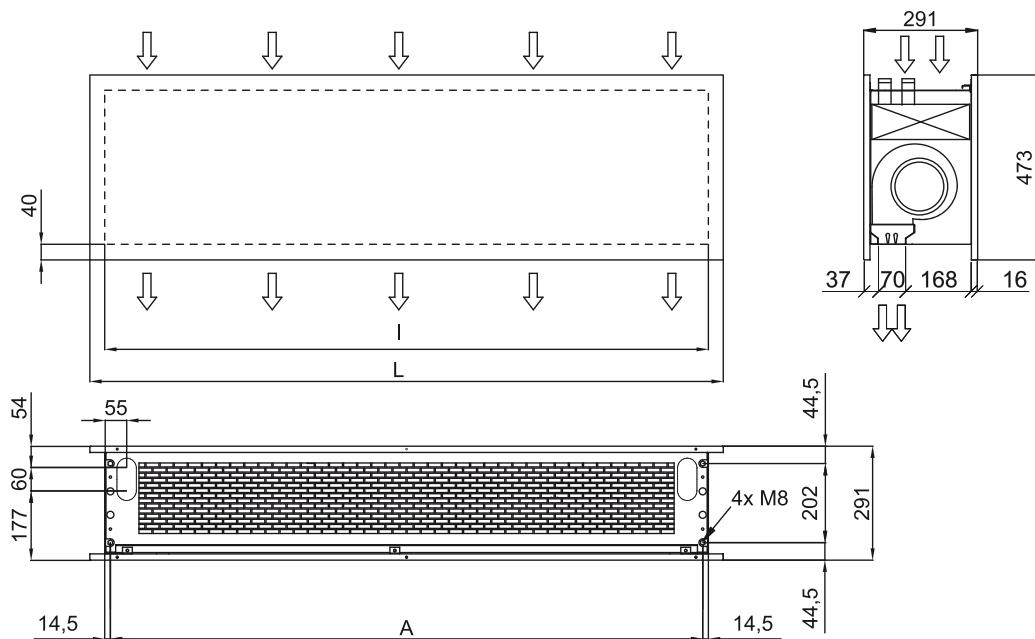

Modelis	Nominālā gaisa plūsma	Ieteicamais uzstādīšanas augstums	
	(m³/h)	(m)	
ZEN ECG 1000 VRF10-ME	2190	3-4,2	5/8" - 3/8"
ZEN ECG 1500 VRF13-ME	2920	3-4,2	5/8" - 3/8"
ZEN ECG 1500 VRF15-ME	2920	3-4,2	5/8" - 3/8"
ZEN ECG 2000 VRF20-ME	4380	3-4,2	1" - 3/8"
ZEN ECG 2000 VRF24-ME	4380	3-4,2	1" - 1/2"
ZEN ECG 2500 VRF29-ME	5110	3-4,2	1" - 1/2"
ZEN ECG 2500 VRF25-ME	5110	3-4,2	1" - 1/2"

Izmeri

	L	I	A
Zen 1000	1220	1140	1115
Zen 1500	1620	1544	1515
Zen 2000	2120	2044	2015
Zen 2500	2620	2544	2515