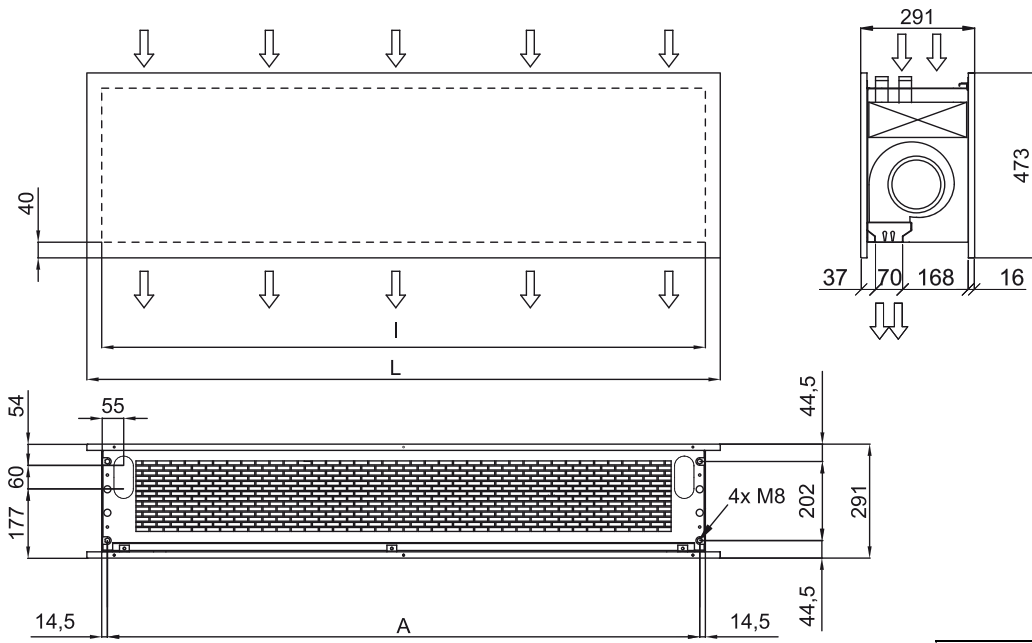

Izmeri

	L	I	A
Zen 1000	1220	1140	1115
Zen 1500	1620	1544	1515
Zen 2000	2120	2044	2015
Zen 2500	2620	2544	2515