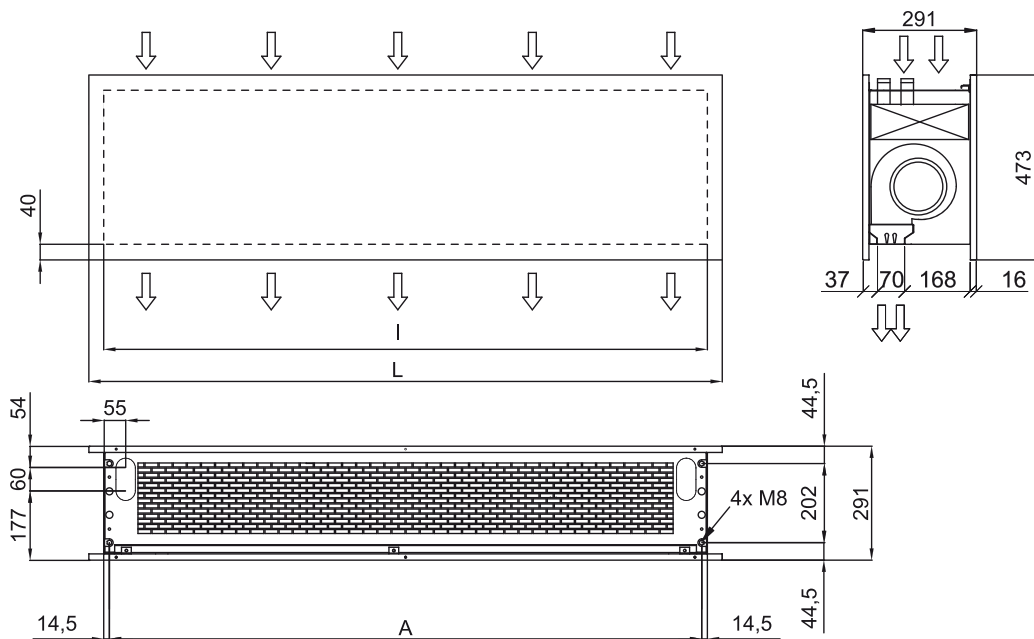

Modelis	Nominālā gaisa plūsma	Ieteicamais uzstādīšanas augstums	
	(m³/h)	(m)	
ZEN ECG 1000 VRV10-DA	2190	3-4,2	5/8" - 3/8"
ZEN ECG 1500 VRV13-DA	2920	3-4,2	5/8" - 3/8"
ZEN ECG 1500 VRV15-DA	2920	3-4,2	5/8" - 3/8"
ZEN ECG 2000 VRV20-DA	4380	3-4,2	3/4" - 3/8"
ZEN ECG 2000 VRV24-DA	4380	3-4,2	3/4" - 3/8"
ZEN ECG 2500 VRV25-DA	5110	3-4,2	3/4" - 3/8"
ZEN ECG 2500 VRV29-DA	5110	3-4,2	7/8" - 3/8"

Izmeri

	L	I	A
Zen 1000	1220	1140	1115
Zen 1500	1620	1544	1515
Zen 2000	2120	2044	2015
Zen 2500	2620	2544	2515