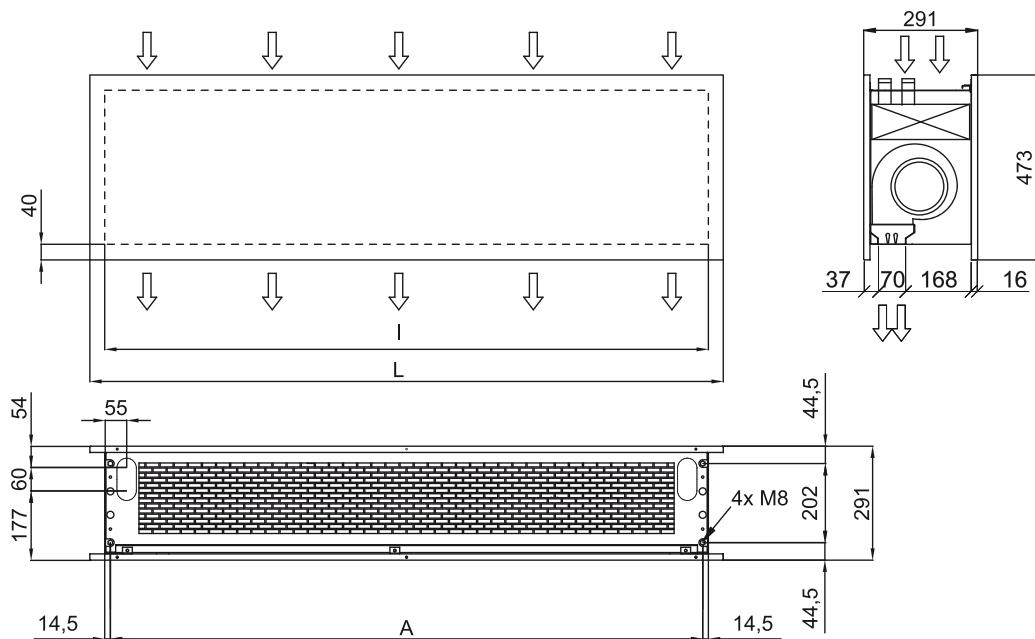

Modelis	Nominālā gaisa plūsma	Ieteicamais uzstādīšanas augstums	
	(m³/h)	(m)	
ZEN ECG 1000 VRV10-DA	2190	3-4,2	5/8" - 3/8"
ZEN ECG 1500 VRV13-DA	2920	3-4,2	5/8" - 3/8"
ZEN ECG 1500 VRV15-DA	2920	3-4,2	5/8" - 3/8"
ZEN ECG 2000 VRV20-DA	4380	3-4,2	3/4" - 3/8"
ZEN ECG 2000 VRV24-DA	4380	3-4,2	3/4" - 3/8"
ZEN ECG 2500 VRV25-DA	5110	3-4,2	3/4" - 3/8"
ZEN ECG 2500 VRV29-DA	5110	3-4,2	7/8" - 3/8"

Izmeri

	L	I	A
Zen 1000	1220	1140	1115
Zen 1500	1620	1544	1515
Zen 2000	2120	2044	2015
Zen 2500	2620	2544	2515