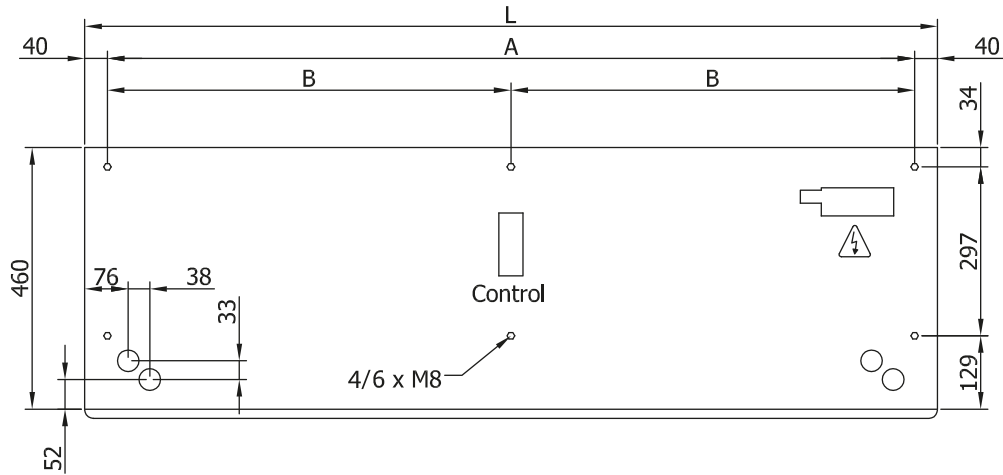

Modelis	Nominālā gaisa plūsma	Ieteicamais uzstādīšanas augstums	
	(m³/h)	(m)	(m)
BB 1500 VRF24-LG	4680	4-7	7/8" - 1/2"
BB 2000 VRF35-LG	7020	4-7	7/8" - 1/2"
BB 2500 VRF43-LG	8190	4-7	7/8" - 1/2"
BB 3000 VRF47-LG	9360	4-7	7/8" - 1/2"

Izmeri

L	A	B
1000	920	-
1500	1420	710
2000	1920	960
2500	2420	1210
3000	2920	1460