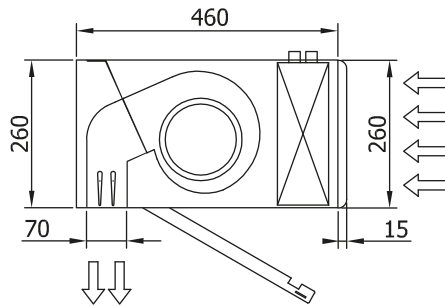

Modelis	Nominālā gaisa plūsma	Ieteicamais uzstādīšanas augstums	
	(m³/h)	(m)	(m)
BB 1500 VRF24-LG	4680	4-7	7/8" - 1/2"
BB 2000 VRF35-LG	7020	4-7	7/8" - 1/2"
BB 2500 VRF43-LG	8190	4-7	7/8" - 1/2"
BB 3000 VRF47-LG	9360	4-7	7/8" - 1/2"

Izmeri

L	A	B
1000	920	-
1500	1420	710
2000	1920	960
2500	2420	1210
3000	2920	1460