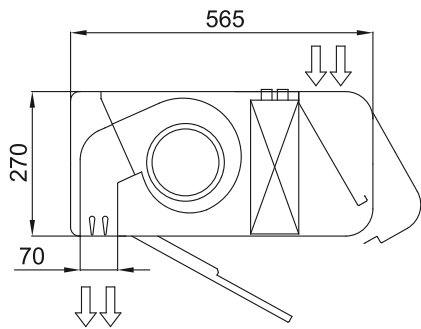

Izmeri

	L	A	B
Smart 1000	1034	920	-
Smart 1500	1534	1420	710
Smart 2000	2034	1920	960
Smart 2500	2534	2420	1210
Smart 3000	3034	2920	1460