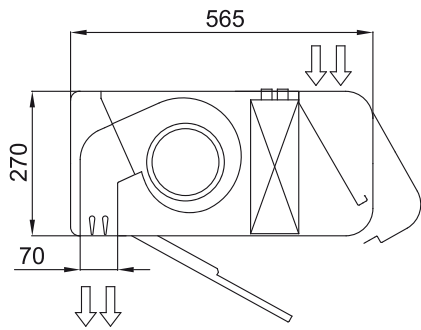

Modelis	Nominālā gaisa plūsma	Ieteicamais uzstādīšanas augstums	
	(m³/h)		(m)
SMART ECG 2000 VRF24-MD	4380	3-4,2	
SMART ECG 2500 VRF25-MD	5110	3-4,2	
SMART ECG 2500 VRF29-MD	5110	3-4,2	
SMART ECG 3000 VRF29-MD	5840	3-4,2	
SMART ECG 3000 VRF34-MD	5840	3-4,2	

Izmeri

	L	A	B
Smart 1000	1034	920	-
Smart 1500	1534	1420	710
Smart 2000	2034	1920	960
Smart 2500	2534	2420	1210
Smart 3000	3034	2920	1460