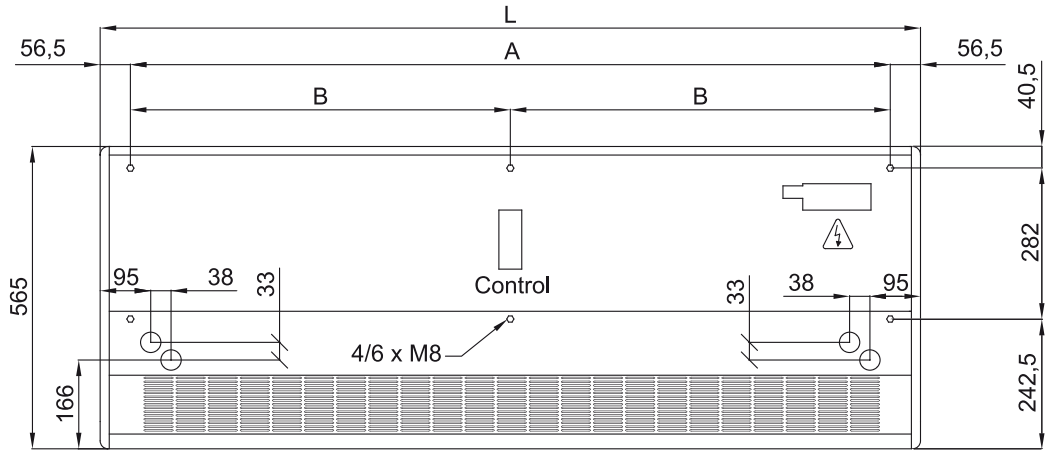

Specifikācijas

50Hz

Modelis	Nominālā gaisa plūsma	Ieteicamais uzstādīšanas augstums
	(m³/h)	
SMART ECM 1500 VRF12-MD	2460	2,5-3,8
SMART ECM 2000 VRF16-MD	3280	2,5-3,8
SMART ECM 2500 VRF21-MD	3280	2,5-3,8
SMART ECM 3000 VRF26-MD	3280	2,5-3,8
SMART ECG 1000 VRF10-MD	2190	3-4,2
SMART ECG 1500 VRF13-MD	2820	3-4,2
SMART ECG 1500 VRF15-MD	2820	3-4,2
SMART ECG 2000 VRF24-MD	4380	3-4,2
SMART ECG 2500 VRF25-MD	5110	3-4,2
SMART ECG 2500 VRF29-MD	5110	3-4,2
SMART ECG 3000 VRF29-MD	5840	3-4,2
SMART ECG 3000 VRF34-MD	5840	3-4,2

60Hz

Modelis	Nominālā gaisa plūsma	Ieteicamais uzstādīšanas augstums
	(m³/h)	
SMART ECM 1500 VRF12-MD	2460	2,5-3,8
SMART ECM 2000 VRF16-MD	3280	2,5-3,8
SMART ECM 2500 VRF21-MD	3280	2,5-3,8
SMART ECM 3000 VRF26-MD	3280	2,5-3,8
SMART ECG 1000 VRF10-MD	2190	3-4,2
SMART ECG 1500 VRF13-MD	2820	3-4,2
SMART ECG 1500 VRF15-MD	2820	3-4,2

Izmeri

	L	A	B
Smart 1000	1034	920	-
Smart 1500	1534	1420	710
Smart 2000	2034	1920	960
Smart 2500	2534	2420	1210
Smart 3000	3034	2920	1460