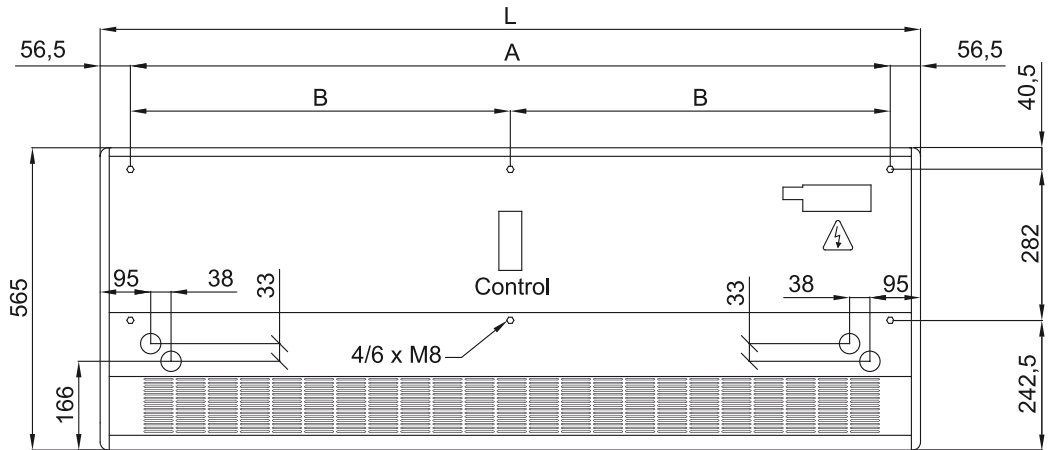

Izmeri

	L	A	B
Smart 1000	1034	920	-
Smart 1500	1534	1420	710
Smart 2000	2034	1920	960
Smart 2500	2534	2420	1210
Smart 3000	3034	2920	1460