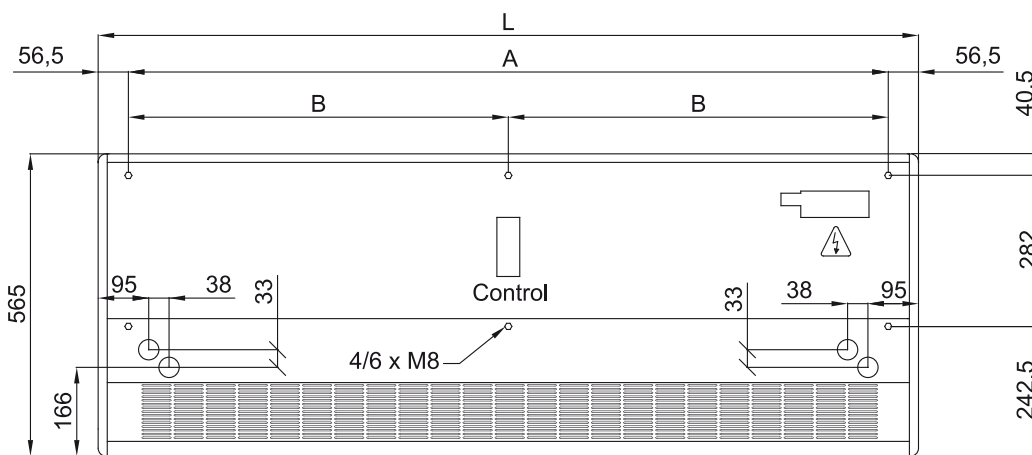

Specifikācijas

50Hz

Modelis	Nominālā gaisa plūsma	Ieteicamais uzstādīšanas augstums
	(m³/h)	(m)
SMART ECM 1000 VRF7-HA	1640	2,5-3,8
SMART ECM 1500 VRF12-HA	2460	2,5-3,8
SMART ECM 2000 VRF16-HA	3280	2,5-3,8
SMART ECM 2000 VRF19-HA	3280	2,5-3,8
SMART ECM 2500 VRF21-HA	4100	2,5-3,8
SMART ECM 2500 VRF24-HA	4100	2,5-3,8
SMART ECM 3000 VRF26-HA	4920	2,5-3,8
SMART ECG 1000 VRF10-HA	2190	3-4,2
SMART ECG 1500 VRF13-HA	2920	3-4,2
SMART ECG 1500 VRF15-HA	2920	3-4,2
SMART ECG 2000 VRF20-HA	4380	3-4,2
SMART ECG 2000 VRF24-HA	4380	3-4,2
SMART ECG 2500 VRF25-HA	5110	3-4,2
SMART ECG 2500 VRF29-HA	5110	3-4,2
SMART ECG 3000 VRF29-HA	5840	3-4,2
SMART ECG 3000 VRF34-HA	5840	3-4,2

60Hz

Modelis	Nominālā gaisa plūsma	Ieteicamais uzstādīšanas augstums
	(m³/h)	(m)
SMART ECM 1000 VRF7-HA	1640	2,5-3,8
SMART ECM 1500 VRF12-HA	2460	2,5-3,8
SMART ECM 2000 VRF16-HA	3280	2,5-3,8
SMART ECM 2000 VRF19-HA	3280	2,5-3,8
SMART ECM 2500 VRF21-HA	4100	2,5-3,8
SMART ECM 2500 VRF24-HA	4100	2,5-3,8
SMART ECM 3000 VRF26-HA	4920	2,5-3,8
SMART ECG 1000 VRF10-HA	2190	3-4,2

Izmeri

	L	A	B
Smart 1000	1034	920	-
Smart 1500	1534	1420	710
Smart 2000	2034	1920	960
Smart 2500	2534	2420	1210
Smart 3000	3034	2920	1460