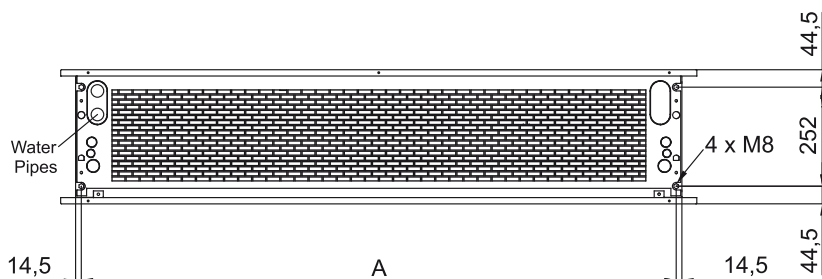

Modelis	Nominālā gaisa plūsma	Ieteicamais uzstādīšanas augstums	
	(m³/h)		(m)
ZEN BB 1000 A	4020	4-7	
ZEN BB 1500 A	5360	4-7	
ZEN BB 2000 A	8040	4-7	
ZEN BB 2500 A	9380	4-7	

Modelis	Nominālā gaisa plūsma	Elektriskās apkures jauda 400Vx3	Ieteicamais uzstādīšanas augstums	
	(m³/h)	(kW)		(m)
ZEN BB 1000 E	4020	6/15/21	4-7	
ZEN BB 1500 E	5360	8/19/27	4-7	
ZEN BB 2000 E	8040	12/30/42	4-7	
ZEN BB 2500 E	9380	16/30/46	4-7	

Modelis	Nominālā gaisa plūsma	Ieteicamais uzstādīšanas augstums	Apkures jauda 80/60°C	Apkures jauda 60/40°C	Apkures jauda 50/40°C
	(m³/h)	(m)	(kW)	(kW)	(kW)
ZEN BB 1000 P86	3750	4-7	18,21	-	-
ZEN BB 1500 P86	5000	4-7	26,46	-	-
ZEN BB 2000 P86	7500	4-7	38,44	-	-
ZEN BB 2500 P86	8750	4-7	46,38	-	-
ZEN BB 1000 P64	3750	4-7	-	15,16	-
ZEN BB 1500 P64	5000	4-7	-	21,87	-
ZEN BB 2000 P64	7500	4-7	-	31,13	-
ZEN BB 2500 P64	8750	4-7	-	38,96	-
ZEN BB 1000 P54	3750	4-7	-	-	16,48
ZEN BB 1500 P54	5000	4-7	-	-	24,15
ZEN BB 2000 P54	7500	4-7	-	-	35,04
ZEN BB 2500 P54	8750	4-7	-	-	42,12

Izmeri

	L	I	A
Zen BB 1000	1220	1140	1115
Zen BB 1500	1620	1544	1515
Zen BB 2000	2120	2044	2015
Zen BB 2500	2620	2544	2515