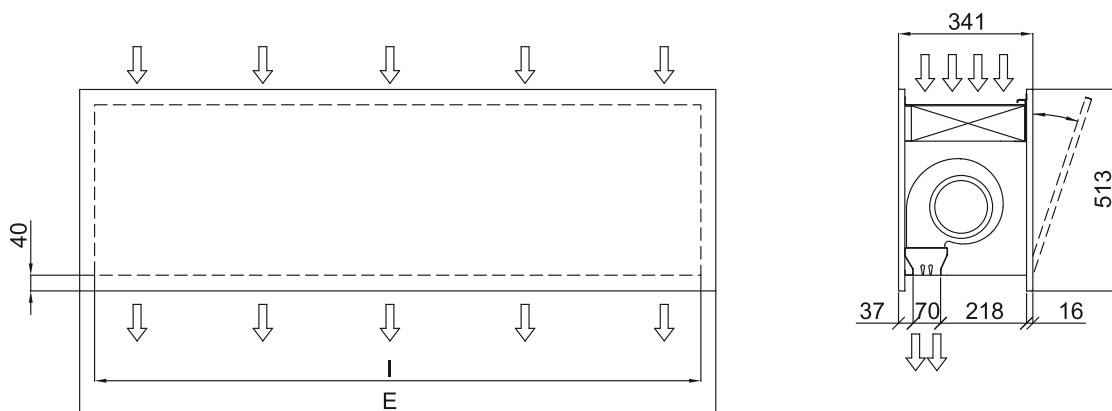

Modelis	Nominālā gaisa plūsma	Ieteicamais uzstādīšanas augstums	
	(m³/h)		(m)
ZEN BB 1000 A	4020	4-7	
ZEN BB 1500 A	5360	4-7	
ZEN BB 2000 A	8040	4-7	
ZEN BB 2500 A	9380	4-7	

Modelis	Nominālā gaisa plūsma	Elektriskās apkures jauda 400Vx3	Ieteicamais uzstādīšanas augstums	
	(m³/h)	(kW)		(m)
ZEN BB 1000 E	4020	6/15/21	4-7	
ZEN BB 1500 E	5360	8/19/27	4-7	
ZEN BB 2000 E	8040	12/30/42	4-7	
ZEN BB 2500 E	9380	16/30/46	4-7	

Modelis	Nominālā gaisa plūsma	Ieteicamais uzstādīšanas augstums	Apkures jauda 80/60°C	Apkures jauda 60/40°C	Apkures jauda 50/40°C
	(m³/h)	(m)	(kW)	(kW)	(kW)
ZEN BB 1000 P86	3750	4-7	18,21	-	-
ZEN BB 1500 P86	5000	4-7	26,46	-	-
ZEN BB 2000 P86	7500	4-7	38,44	-	-
ZEN BB 2500 P86	8750	4-7	46,38	-	-
ZEN BB 1000 P64	3750	4-7	-	15,16	-
ZEN BB 1500 P64	5000	4-7	-	21,87	-
ZEN BB 2000 P64	7500	4-7	-	31,13	-
ZEN BB 2500 P64	8750	4-7	-	38,96	-
ZEN BB 1000 P54	3750	4-7	-	-	16,48
ZEN BB 1500 P54	5000	4-7	-	-	24,15
ZEN BB 2000 P54	7500	4-7	-	-	35,04
ZEN BB 2500 P54	8750	4-7	-	-	42,12

Izmeri

	L	I	A
Zen BB 1000	1220	1140	1115
Zen BB 1500	1620	1544	1515
Zen BB 2000	2120	2044	2015
Zen BB 2500	2620	2544	2515