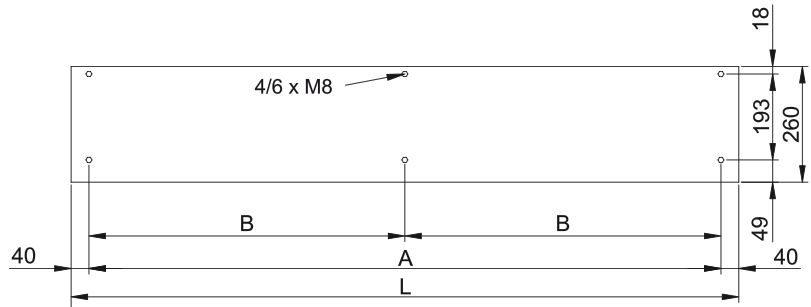

**Specifikācijas**

50Hz

Modelis	Nominālā gaisa plūsma	Ieteicamais uzstādīšanas augstums
	(m³/h)	
KECM 1000 A FC	1840	2,5-3,8
KECM 1500 A FC	2760	2,5-3,8
KECM 2000 A FC	3680	2,5-3,8
KECM 2500 A FC	4600	2,5-3,8
KECM 3000 A FC	5520	2,5-3,8
KECG 1000 A FC	2700	3-4,2
KECG 1500 A FC	3600	3-4,2
KECG 2000 A FC	5400	3-4,2
KECG 2500 A FC	6300	3-4,2
KECG 3000 A FC	7200	3-4,2

Izmeri

L	A	B
1000	920	-
1500	1420	710
2000	1920	960
2500	2420	1210
3000	2920	1460