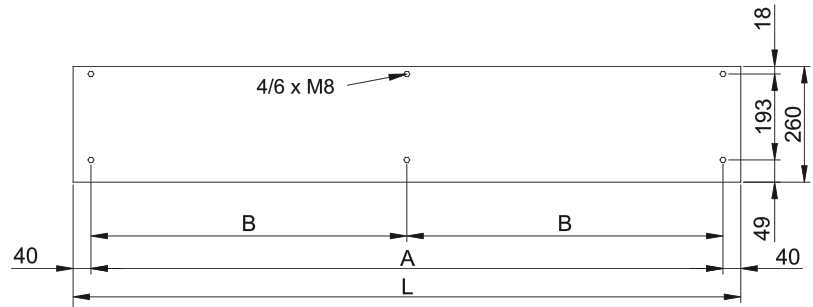

**Specifikācijas**

50Hz

Modelis	Nominālā gaisa plūsma	Ieteicamais uzstādīšanas augstums
	(m³/h)	
KECM 1000 A FC	1840	2,5-3,8
KECM 1500 A FC	2760	2,5-3,8
KECM 2000 A FC	3680	2,5-3,8
KECM 2500 A FC	4600	2,5-3,8
KECM 3000 A FC	5520	2,5-3,8
KECG 1000 A FC	2700	3-4,2
KECG 1500 A FC	3600	3-4,2
KECG 2000 A FC	5400	3-4,2
KECG 2500 A FC	6300	3-4,2
KECG 3000 A FC	7200	3-4,2

Izmeri

L	A	B
1000	920	-
1500	1420	710
2000	1920	960
2500	2420	1210
3000	2920	1460