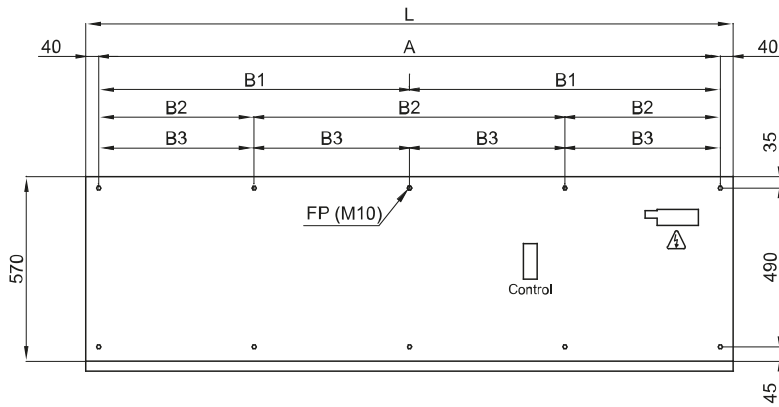

Izmeri

L	FP	A	B1	B2	B3
1000	4	920	-	-	-
1500	6	1420	710	-	-
2000	6	1920	960	-	-
2500	8	2420	-	806,7	-
3000	10	2920	-	-	730